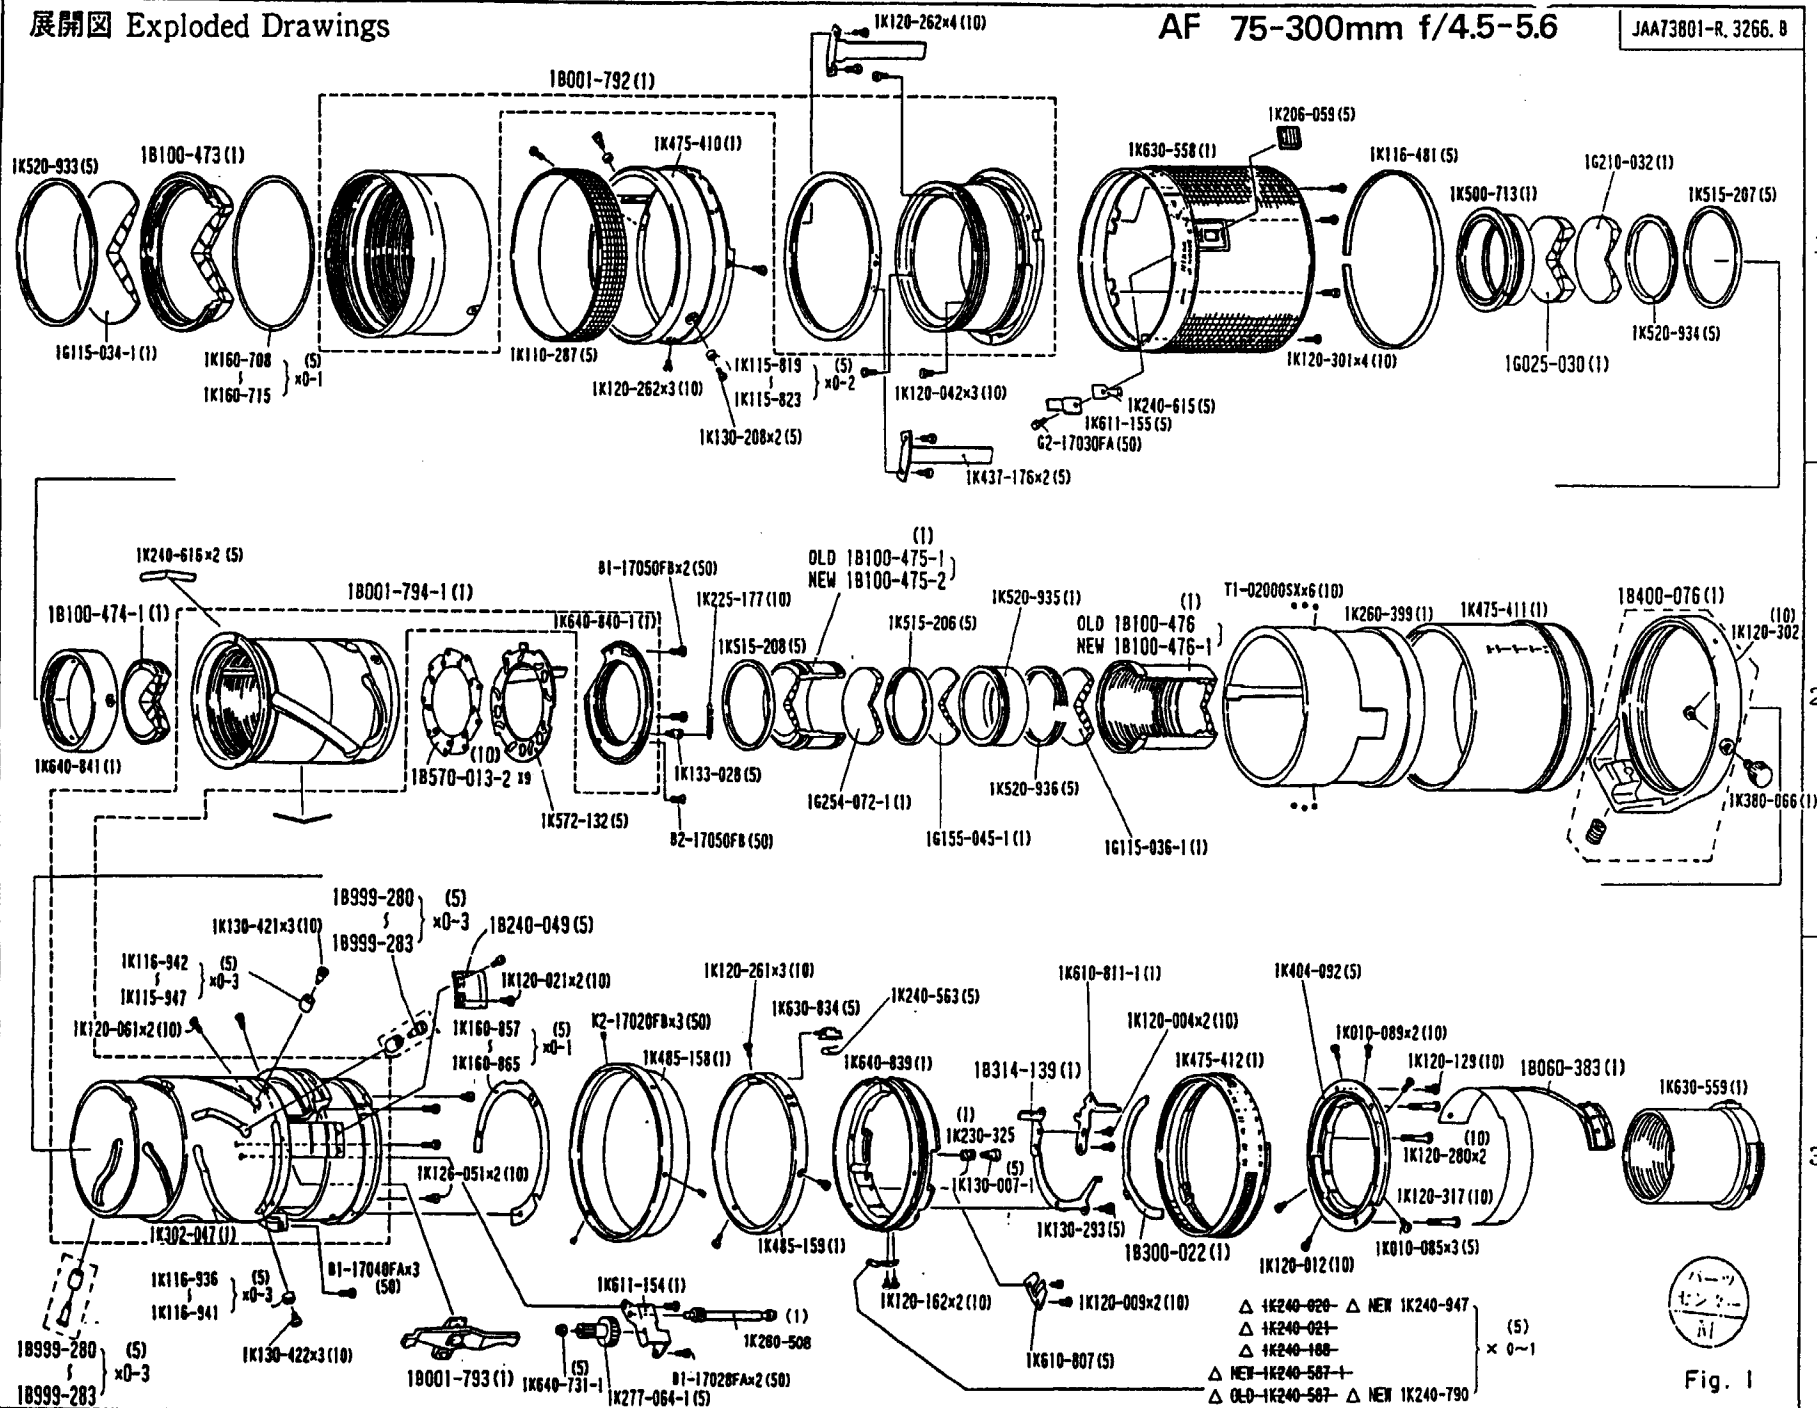

展開図 Exploded Drawings

AF 75-300mm f/4.5-5.6

JAA73801-R. 3266. 8

- P 1 -

Change page (差し替え) Δ x 7 A

B

C

D