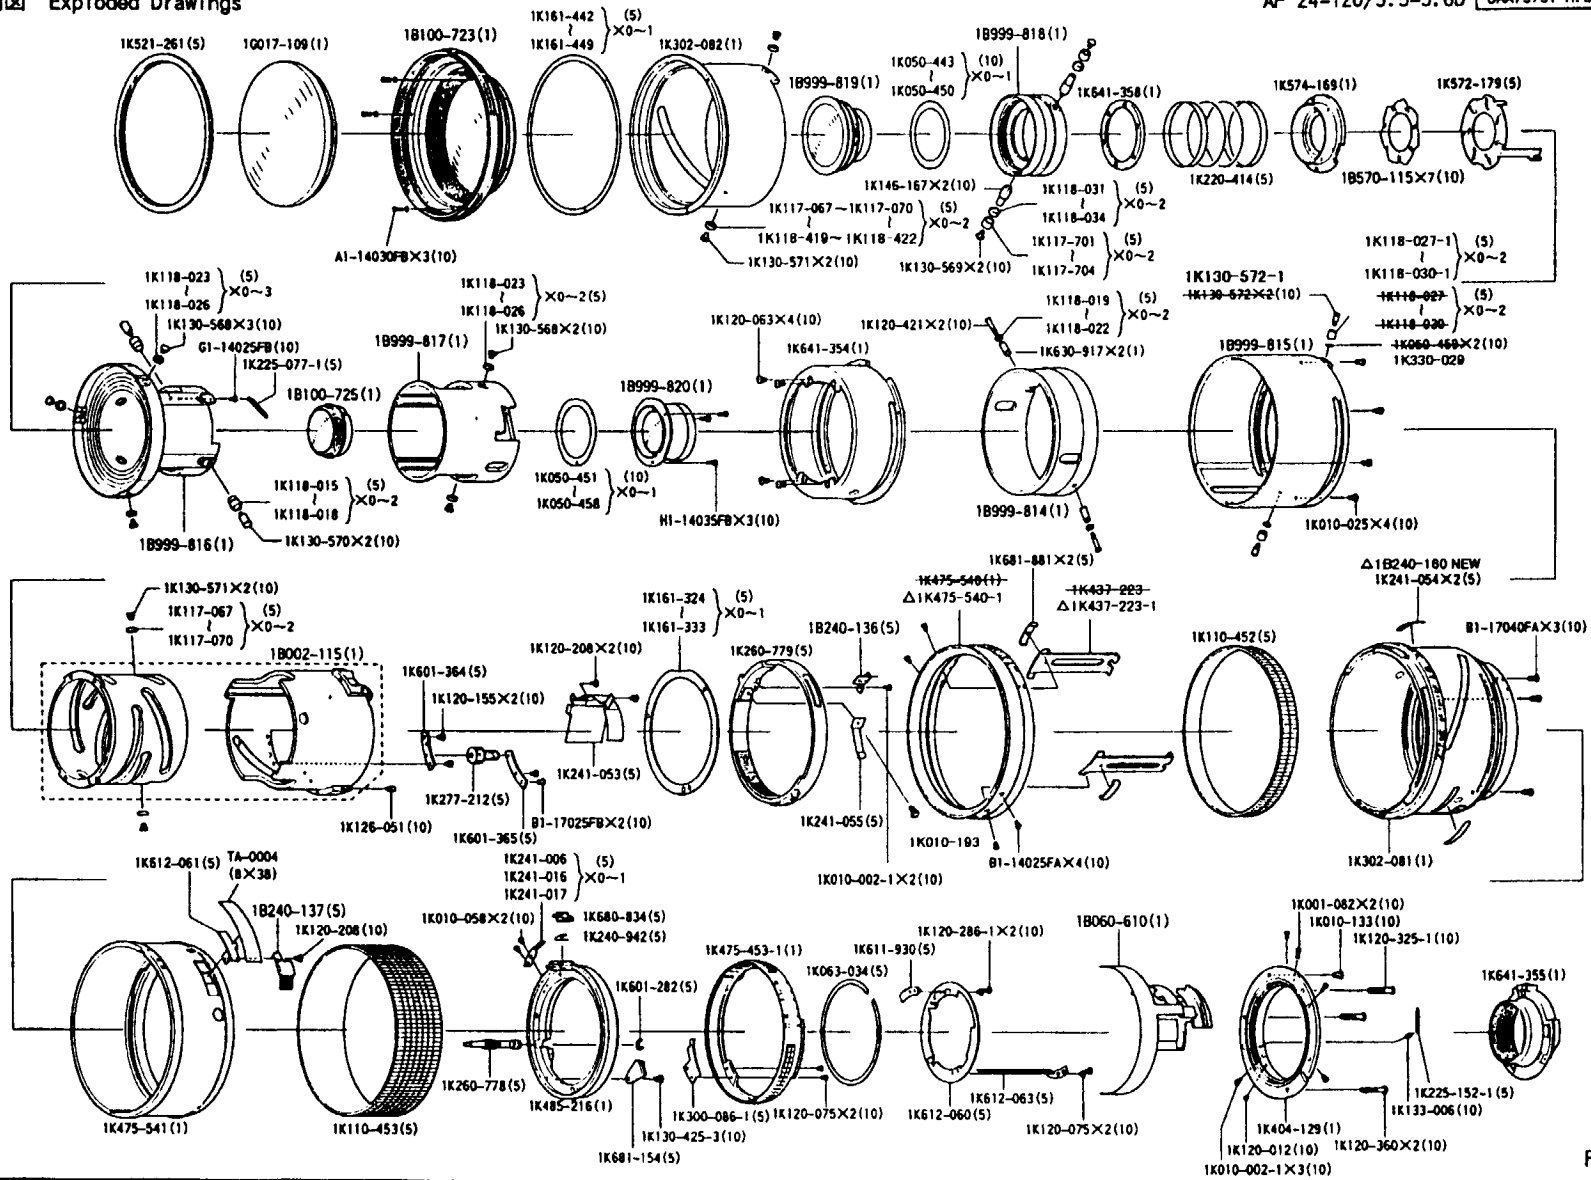

展開図 Exploded Drawings

AF 24-120/3.5-5.6D JAA75751-R.3393.A

CHANGE PAGE (差し替え) Δ x 3

A

B

C

D

Fig.1