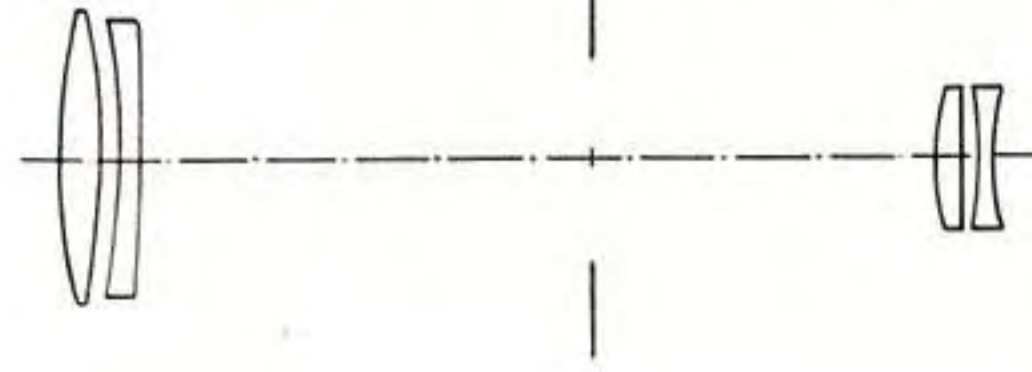

ORESTEGOR

5,6/500

- Vierlinsiger Teletyp
- kurze Baulänge
- Vorwahlblende
- drehbarer Stativsockelring
- abschraubbare Gegenlichtblende
- ausgenutzter Bildwinkel 5°
- Wechseladapter
- (auch für ORESTEGOR 4/300 verwendbar)