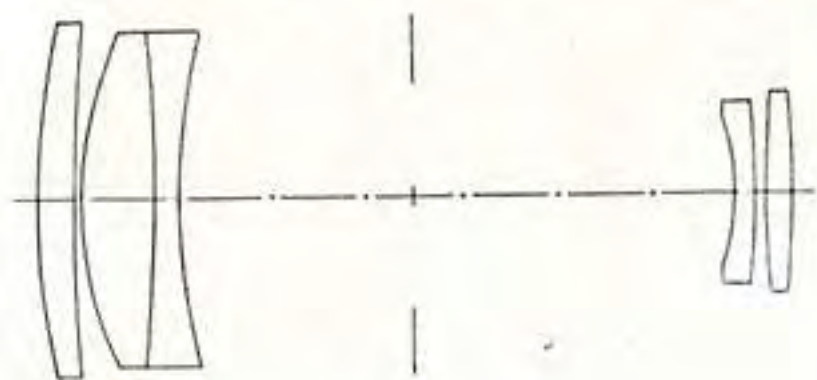

ORESTEGOR

4/300

- Fünflinsiger Teletyp
- kurze Baulänge
- relativ hohe Lichtstärke
- Vorwahlblende
- drehbarer Stativsockelring
- abschraubbare Gegenlichtblende
- ausgenutzter Bildwinkel 8°
- Wechseladapter (auch für ORESTEGOR 5,6/500 verwendbar)