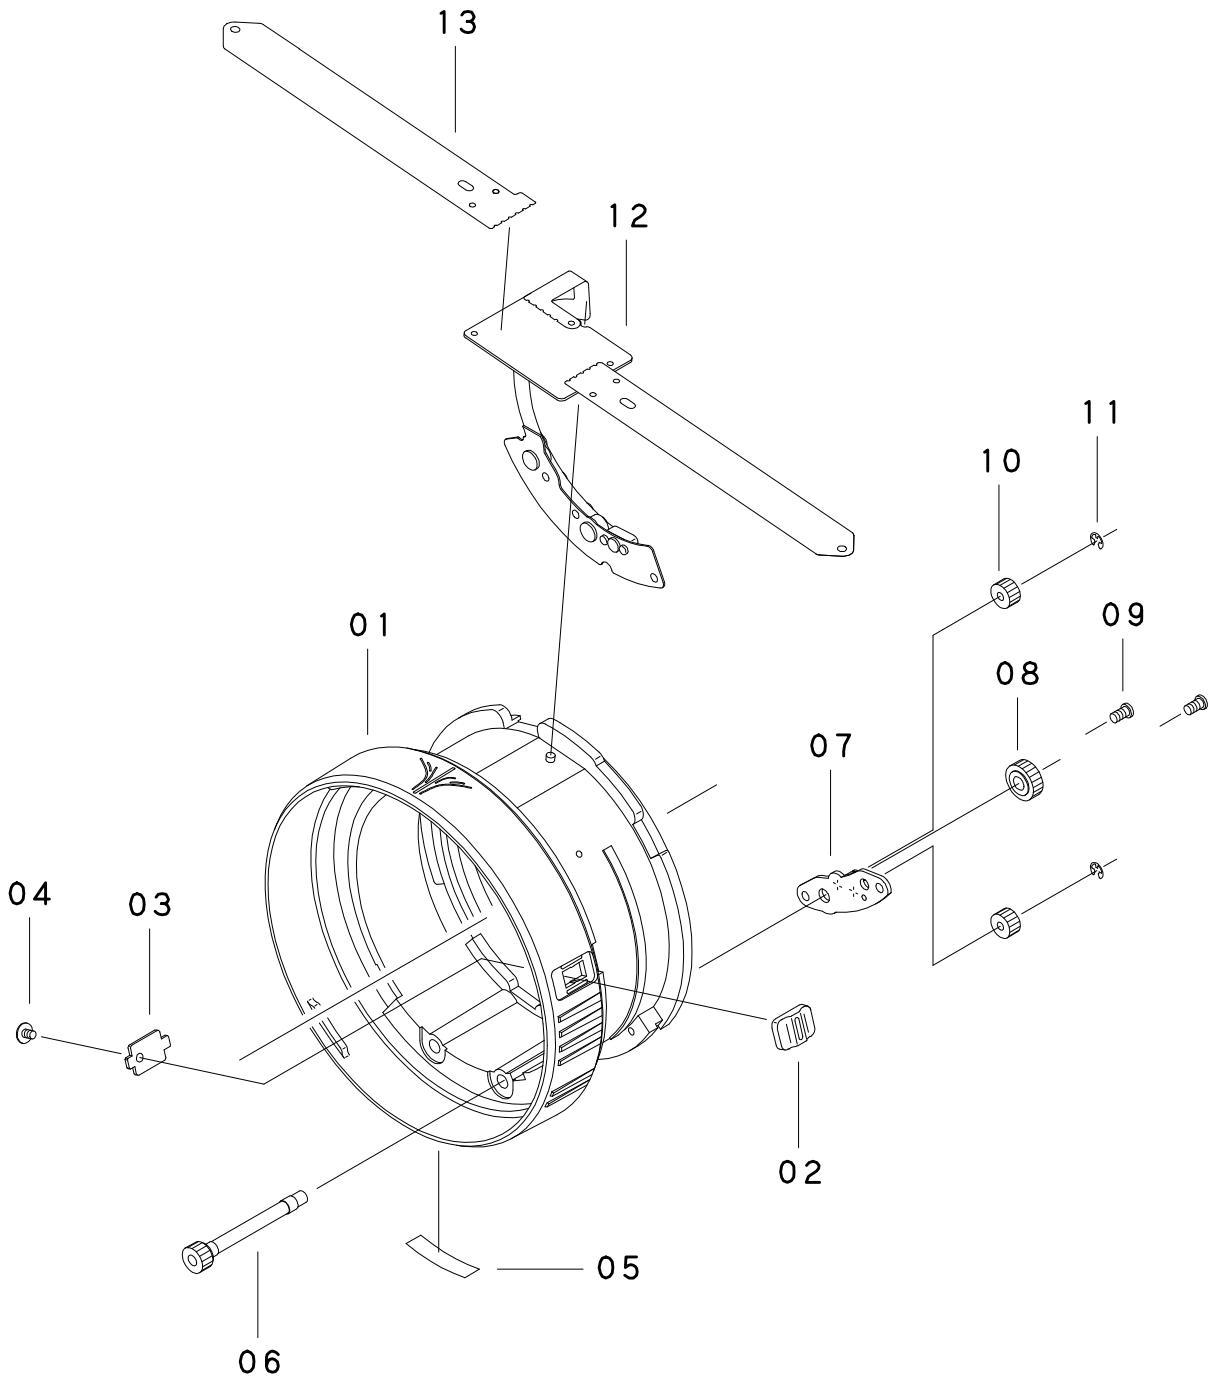

B

NO	Parts NO	部 品 名 称	Parts Name	Qty.	NOTE
B	6597P20	保持筒ユニット	MAIN BARREL UNIT	1	SEE P.01-11
	6D97P20	保持筒ユニット(シルバー)	MAIN BARREL UNIT (SILVER)	1	
01	659M010	保持筒	MAIN BARREL	1	
	6D9M010	保持筒(シルバー)	MAIN BARREL (SILVER)	1	
02	657N142	マクロSW	MACRO BUTTON	1	
03	001P390	マクロプレート	SWITCH PLATE	1	
04	02A4B20	マクロプレート取付	SCREW	1	
05	0131470	ナンバーシール	SERIAL NUMBER PLATE	1	
06	6447Y20	連結軸アセンブリ	DRIVE SHAFT ASSY.	1	
07	6447PE0	ギヤベースアセンブリ	GEAR BASE ASSY.	1	
08	01A3930	連結ギヤ	DRIVE GEAR	1	
09	0217030	ギヤベース取付	SCREW	2	
10	01A3940	アイドルギヤ	IDLE GEAR	2	
11	0251200	Eワッシャー	E-WASHER	2	
12	64478P0	メインHPC後工程	MAIN PCB UNIT 644PA5	1	SEE P.13-D
13	EPF665A	スケールエンコーダ-FPC	SCALE ENCODER FPC BOARD	1