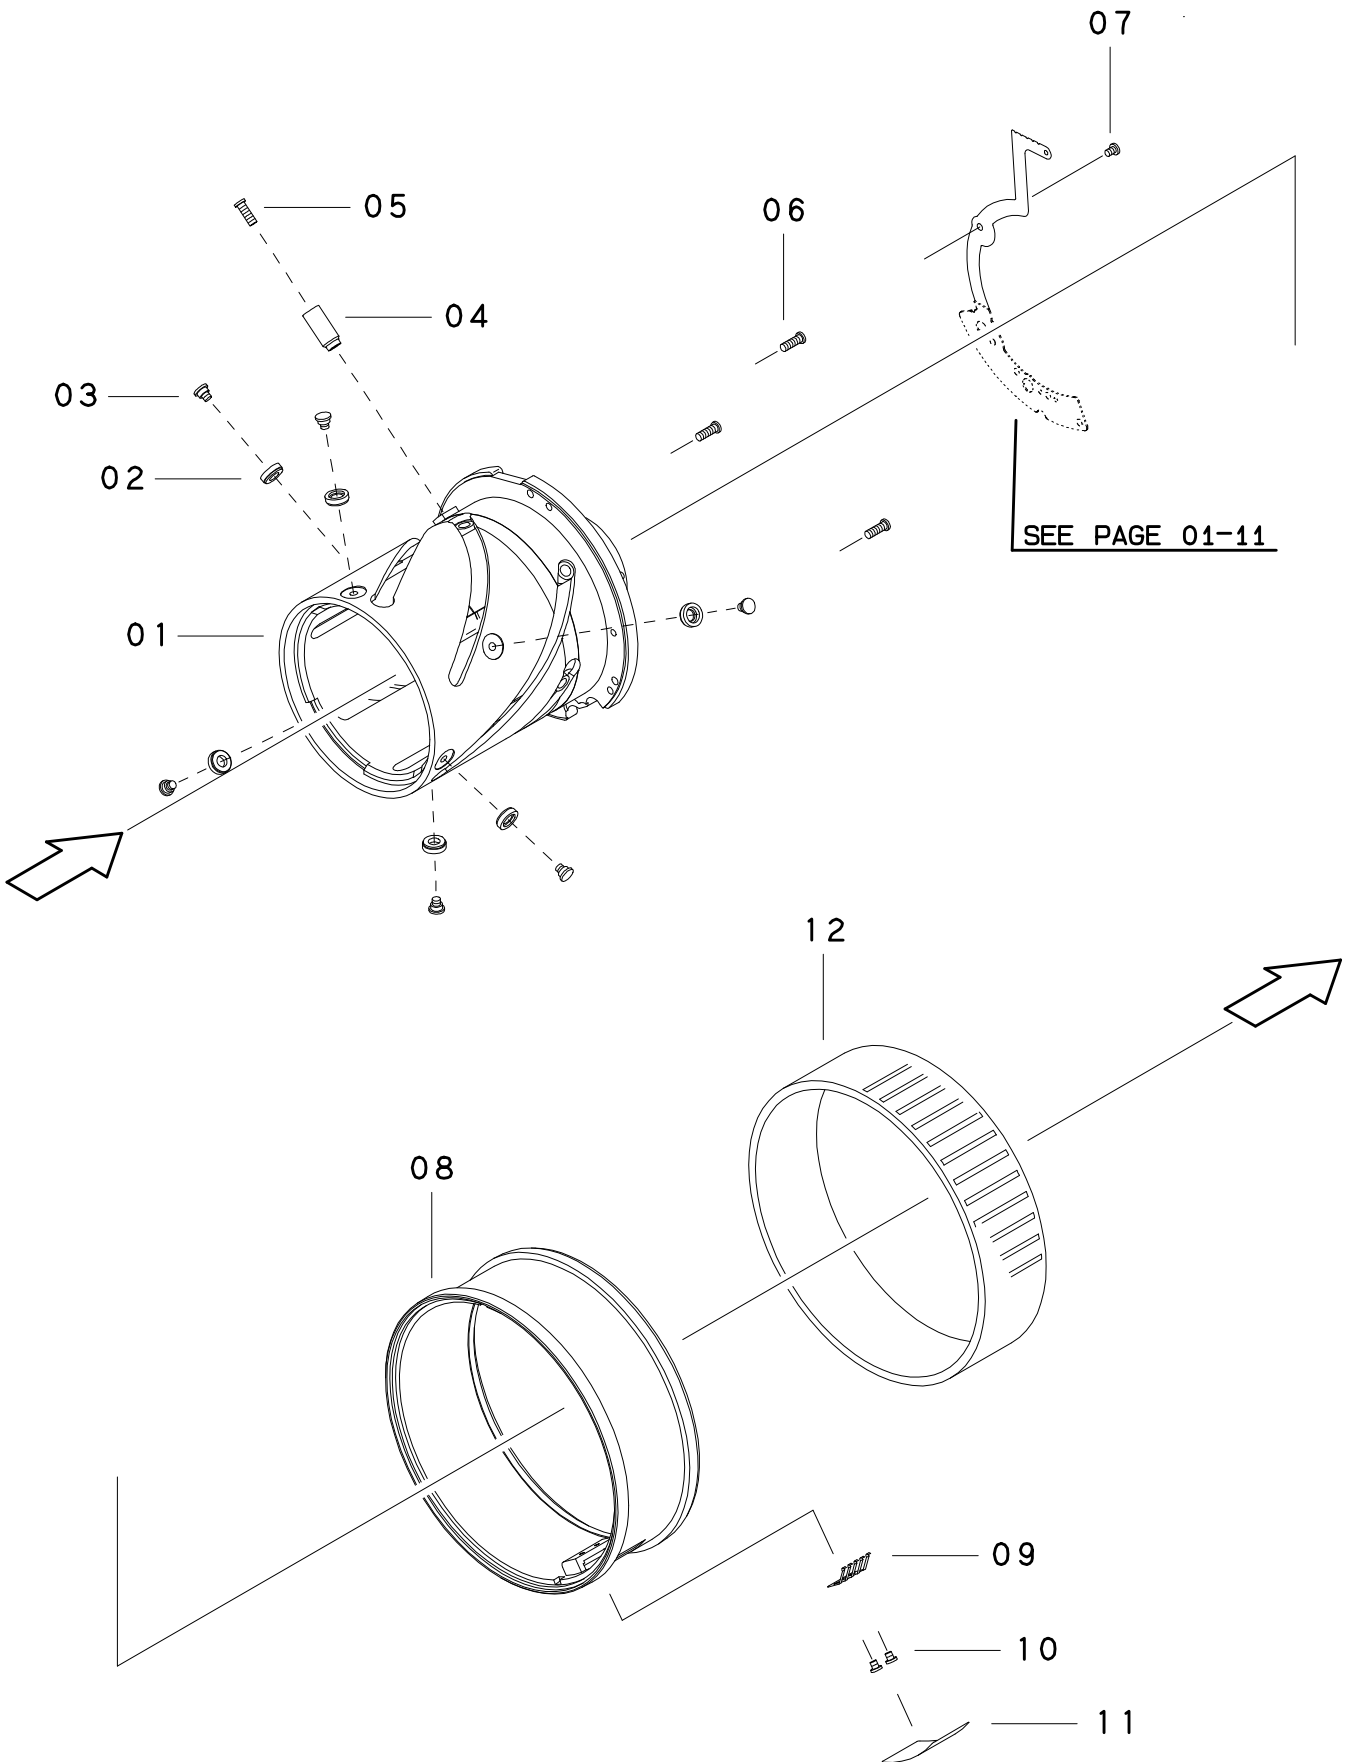

**LENS
PARTS
CATALOGUE**

28-80mm
F3.5-5.6 II (659-PA5)
ASPHERICAL MINI ZOOM MACRO
for PENTAX AF

659PA2009-2

SIGMA CORPORATION

659PA2

NO	Parts NO	部 品 名 称	Parts Name	Qty.	NOTE
01	603M150	フード	LENS HOOD	1	
	6C7M150	フード (シルバー)	LENS HOOD (SILVER)	1	
02	659N040	ネームシール	NAME PLATE	1	
03	6447Z10	1群鏡室ユニット	FRONT LENS UNIT	1	
04	659N010	フロント	FRONT BARREL	1	
05	659N023	1群筒	FRONT CAM BARREL	1	
06	659N030	スケールリング	SCALE RING	1	
	6D9N030	スケールリング (シルバー)	SCALE RING (SILVER)	1	
07	001U630	スケールストッパー	SCALE STOPPER PLATE	1	
08	001P480	ブラシ	SCALE BRUSH	1	
09	0524010	ブラシ取付	SCREW	2	
10	0217030	スケールストッパー取付	SCREW	2	
11	6597P20	保持筒ユニット	MAIN BARREL UNIT	1	SEE P.09-B
	6D97P20	保持筒ユニット (シルバー)	MAIN BARREL UNIT (SILVER)	1	

659PA2

NO	Parts NO	部 品 名 称	Parts Name	Qty.	NOTE
01	6447PC0	カムユニット	ZOOM CAM UNIT	1	SEE P.11-C
02	0121830~2	Φ5コロ	ZOOM ROLLER	6	
03	0921032	コロ軸	ZOOM GUIDE SCREW	6	
04	010F591	ズームカラー	CONNECTION COLLAR	1	
05	0517050	ズームカラー取付	SCREW	1	
06	0217050	保持筒取付	SCREW	3	
07	0224020	ブレードFPC取付	SCREW	1	
08	644N152	ズームリング	ZOOM RING	1	
	6D9N150	ズームリング(シルバー)	ZOOM RING (SILVER)	1	
09	001P480	ブラシ	ZOOM BRUSH	1	
10	0224015	ブラシ取付	SCREW	2	
11	001T701	ズームリングカバー	COVER SHEET	1	
12	0143980	ズームラバー	ZOOM RUBBER	1	

659PA2

NO	Parts NO	部 品 名 称	Parts Name	Qty.	NOTE
01	001~9P031	マウントワッシャー	MOUNT WASHER	AR	SEE P.06-#1
02	6428P10	後部筒、絞りリングユニット	REAR/DIAPHRAGM RING UNIT	1	SEE P.15-F
03	0224020	ブレード基板取付	SCREW	2	
04	010E650	F軸	F-SHAFT	1	
05	6428P50	PA2 EPバヨネットユニット	PA2 EP BAYONET RING UNIT	1	SEE P.17-G
06	0B14035	内部フード取付	SCREW	2	
07	0212110	バヨネット取付	SCREW	3	
08	9450401	内部フード	INNER BAFFLE	1	