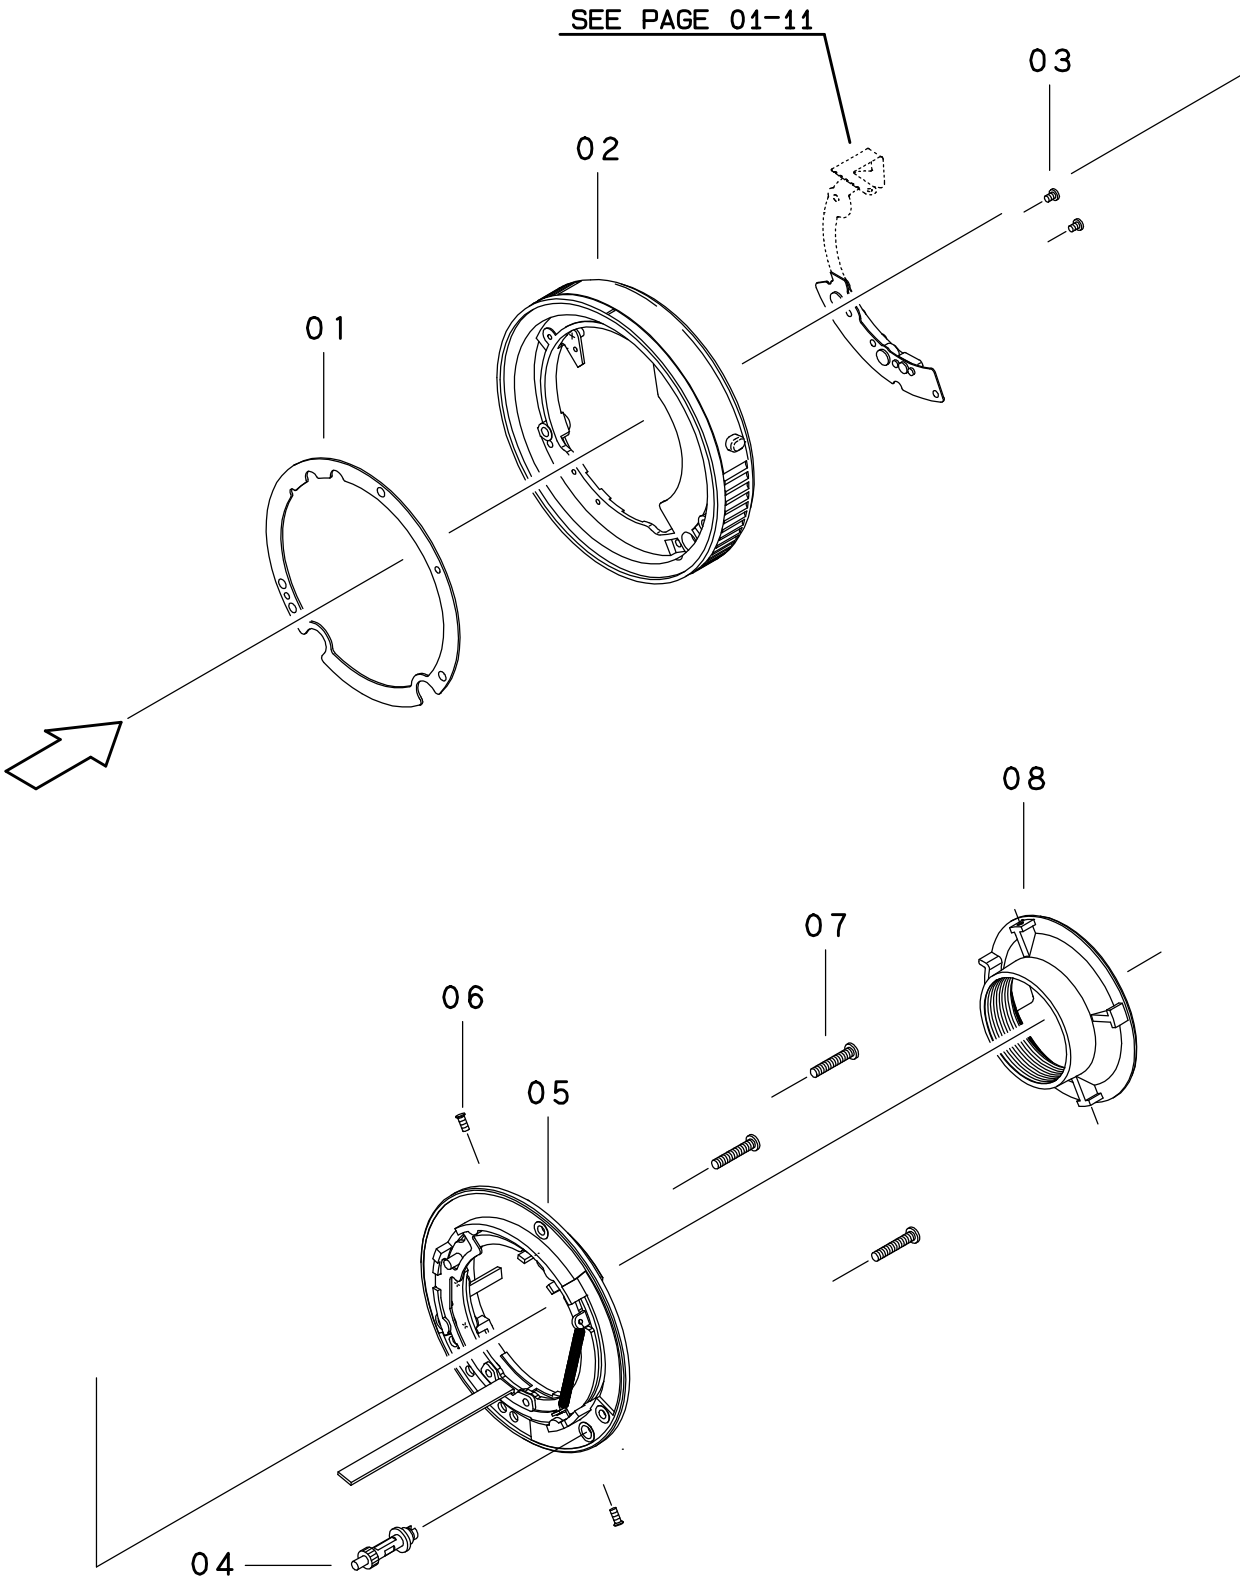

659PA2

NO	Parts NO	部 品 名 称	Parts Name	Qty.	NOTE
01	001~9P031	マウントワッシャー	MOUNT WASHER	AR	SEE P.06-#1
02	6428P10	後部筒、絞りリングユニット	REAR/DIAPHRAGM RING UNIT	1	SEE P.15-F
03	0224020	ブレード基板取付	SCREW	2	
04	010E650	F軸	F-SHAFT	1	
05	6428P50	PA2 EPバヨネットユニット	PA2 EP BAYONET RING UNIT	1	SEE P.17-G
06	0B14035	内部フード取付	SCREW	2	
07	0212110	バヨネット取付	SCREW	3	
08	9450401	内部フード	INNER BAFFLE	1	

* AR* 要数 (as required)

# 1	001P031	マウントワッシャー	t=0.5	MOUNT WASHER	t=0.5	AR	(STANDARD)
	002P031	マウントワッシャー	t=0.25	MOUNT WASHER	t=0.25	AR	
	003P031	マウントワッシャー	t=0.2	MOUNT WASHER	t=0.2	AR	
	004P031	マウントワッシャー	t=0.15	MOUNT WASHER	t=0.15	AR	
	005P031	マウントワッシャー	t=0.1	MOUNT WASHER	t=0.1	AR	
	006P031	マウントワッシャー	t=0.4	MOUNT WASHER	t=0.4	AR	
	007P031	マウントワッシャー	t=0.3	MOUNT WASHER	t=0.3	AR	
	008P031	マウントワッシャー	t=0.05	MOUNT WASHER	t=0.05	AR	
	009P031	マウントワッシャー	t=0.08	MOUNT WASHER	t=0.08	AR