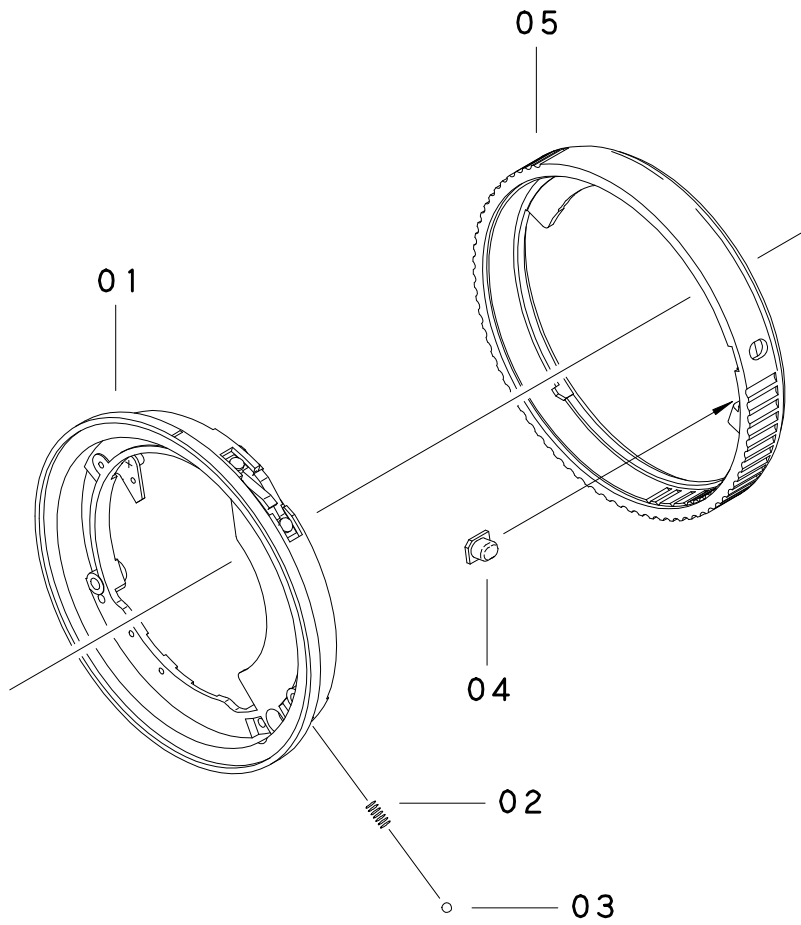

NO	Parts NO	部 品 名 称	Parts Name	Qty.	NOTE
D	64478P0	メインHPC後工程	MAIN PCB UNIT 644PA5	1	SEE P.09-B 12
01	EAU258A	メイン基板アセンブリ	MAIN HPC ASSY. 644PA5	1	
02	EPF663A	ズームエンコーダ-FPC	ZOOM ENCODER FPC BOARD	1	
03	64479P0	接点ケースアセンブリ	CONTACT HOUSING ASSY.	1	

E	6428P20	後部筒ユニット	REAR BARREL UNIT	1	SEE P.15-F 01
01	657P014	後部筒	REAR BARREL	1	
02	6618P30	セットレバーアセンブリ	SET LEVER ASSY.	1	
03	010C621	セットレバーブッシュ	BUSH	1	
04	0214025	セットレバーブッシュ取付	SCREW	1	
05	001P692	ロックプレート	LOCK PLATE	2	
06	0224020	ロックプレート取付	SCREW	2	

F