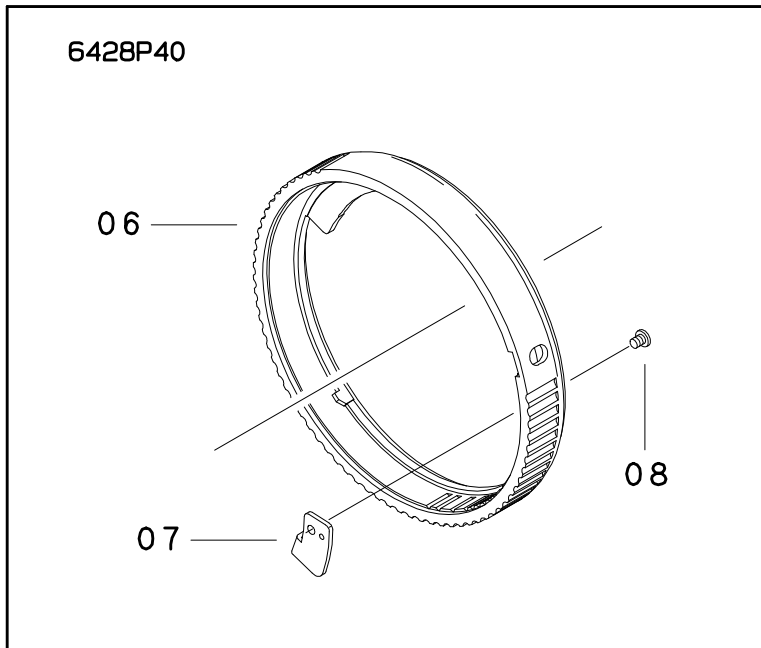

NO	Parts NO	部 品 名 称	Parts Name	Qty.	NOTE
D	64478P0	メインHPC後工程	MAIN PCB UNIT 644PA5	1	SEE P.09-B 12
01	EAU258A	メイン基板アセンブリ	MAIN HPC ASSY. 644PA5	1	
02	EPF663A	ズームエンコーダ-FPC	ZOOM ENCODER FPC BOARD	1	
03	64479P0	接点ケースアセンブリ	CONTACT HOUSING ASSY.	1	

E	6428P20	後部筒ユニット	REAR BARREL UNIT	1	SEE P.15-F 01
01	657P014	後部筒	REAR BARREL	1	
02	6618P30	セットレバーアセンブリ	SET LEVER ASSY.	1	
03	010C621	セットレバーブッシュ	BUSH	1	
04	0214025	セットレバーブッシュ取付	SCREW	1	
05	001P692	ロックプレート	LOCK PLATE	2	
06	0224020	ロックプレート取付	SCREW	2	

F