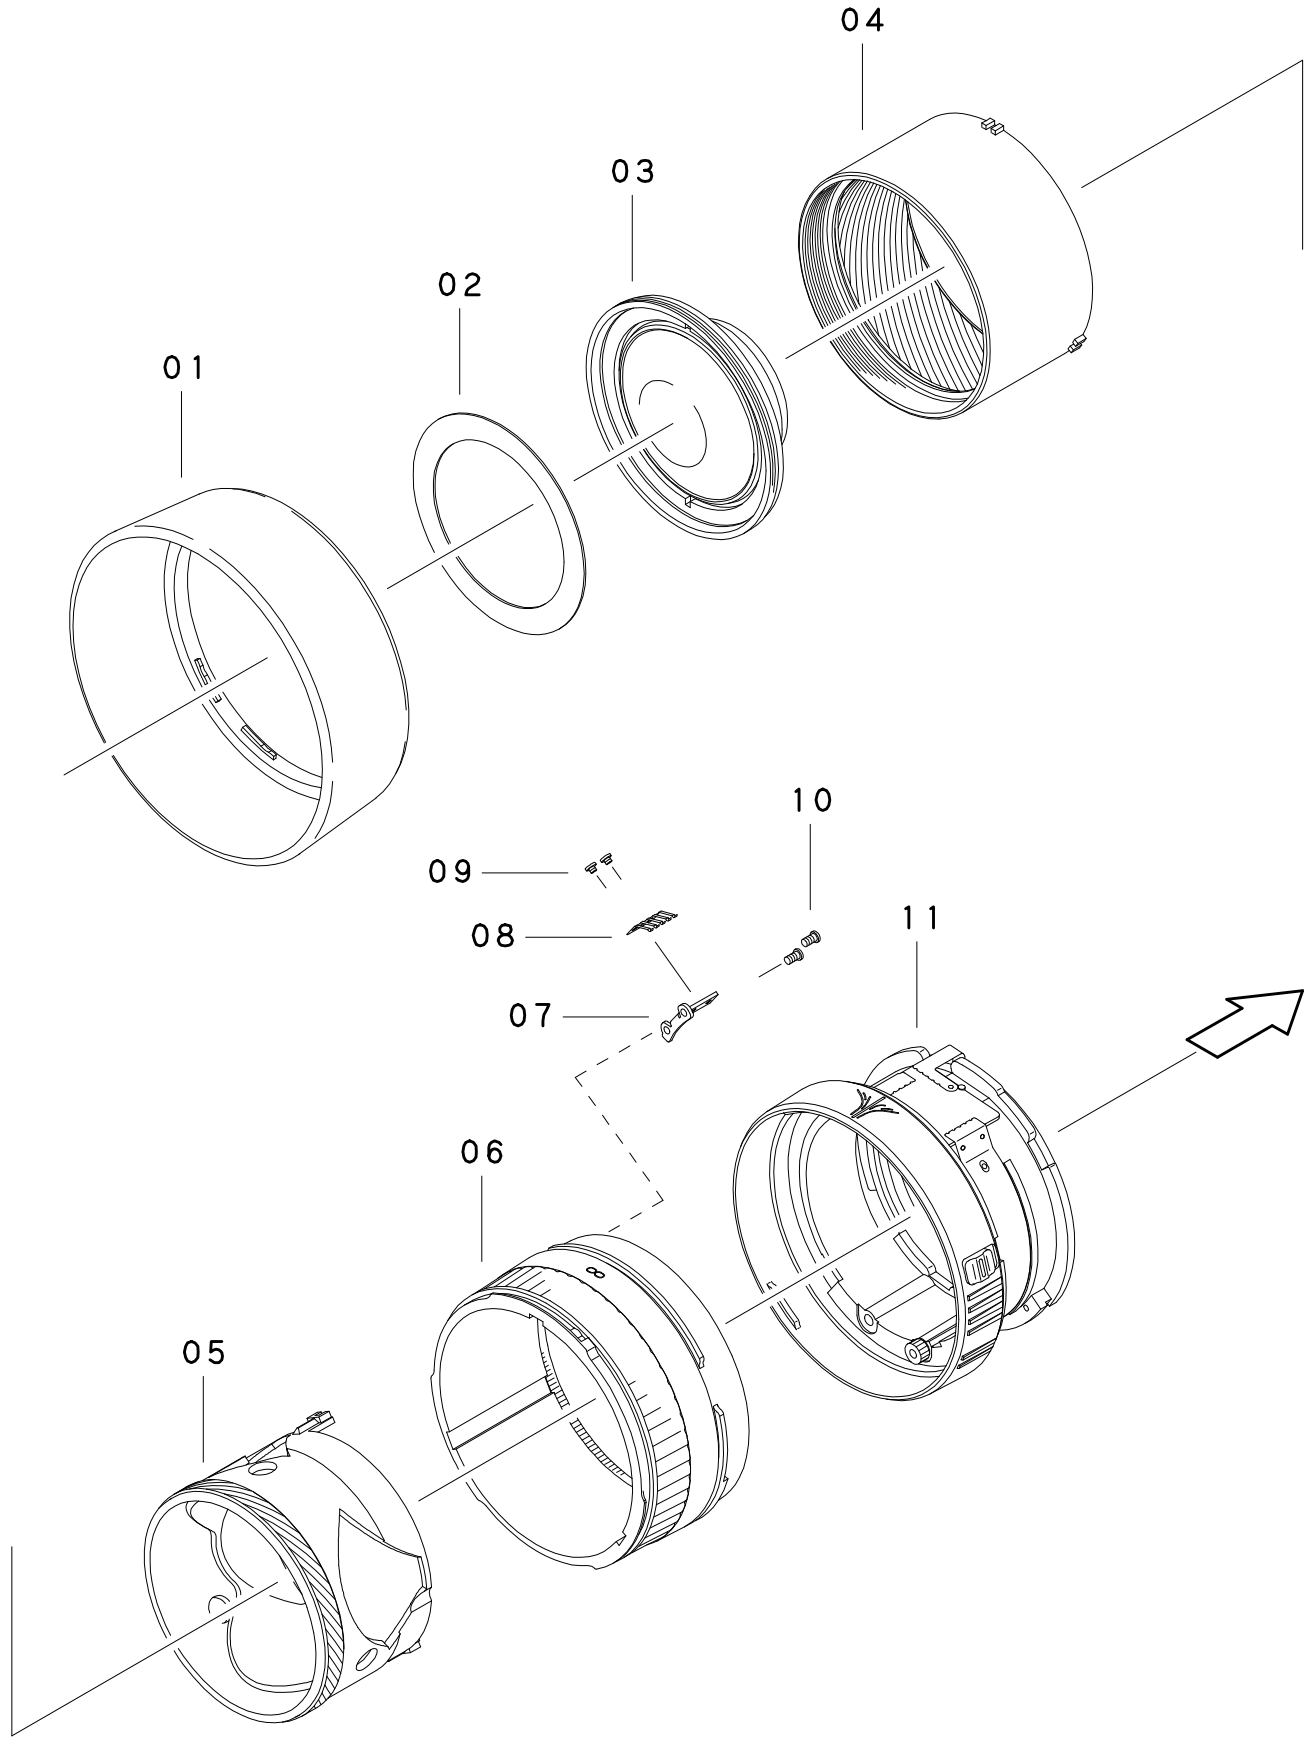

**LENS
PARTS
CATALOGUE**

28-80mm
F3.5-5.6 II (659-PA5)
ASPHERICAL MINI ZOOM MACRO
for PENTAX AF

659PA2009-2

SIGMA CORPORATION

659PA2

NO	Parts NO	部 品 名 称	Parts Name	Qty.	NOTE
01	603M150	フード	LENS HOOD	1	
	6C7M150	フード (シルバー)	LENS HOOD (SILVER)	1	
02	659N040	ネームシール	NAME PLATE	1	
03	6447Z10	1群鏡室ユニット	FRONT LENS UNIT	1	
04	659N010	フロント	FRONT BARREL	1	
05	659N023	1群筒	FRONT CAM BARREL	1	
06	659N030	スケールリング	SCALE RING	1	
	6D9N030	スケールリング (シルバー)	SCALE RING (SILVER)	1	
07	001U630	スケールストッパー	SCALE STOPPER PLATE	1	
08	001P480	ブラシ	SCALE BRUSH	1	
09	0524010	ブラシ取付	SCREW	2	
10	0217030	スケールストッパー取付	SCREW	2	
11	6597P20	保持筒ユニット	MAIN BARREL UNIT	1	SEE P.09-B
	6D97P20	保持筒ユニット (シルバー)	MAIN BARREL UNIT (SILVER)	1	

659PA2

NO	Parts NO	部 品 名 称	Parts Name	Qty.	NOTE
01	6447PC0	カムユニット	ZOOM CAM UNIT	1	SEE P.11-C
02	0121830~2	Φ5コロ	ZOOM ROLLER	6	
03	0921032	コロ軸	ZOOM GUIDE SCREW	6	
04	010F591	ズームカラー	CONNECTION COLLAR	1	
05	0517050	ズームカラー取付	SCREW	1	
06	0217050	保持筒取付	SCREW	3	
07	0224020	ブレードFPC取付	SCREW	1	
08	644N152	ズームリング	ZOOM RING	1	
	6D9N150	ズームリング(シルバー)	ZOOM RING (SILVER)	1	
09	001P480	ブラシ	ZOOM BRUSH	1	
10	0224015	ブラシ取付	SCREW	2	
11	001T701	ズームリングカバー	COVER SHEET	1	
12	0143980	ズームラバー	ZOOM RUBBER	1	