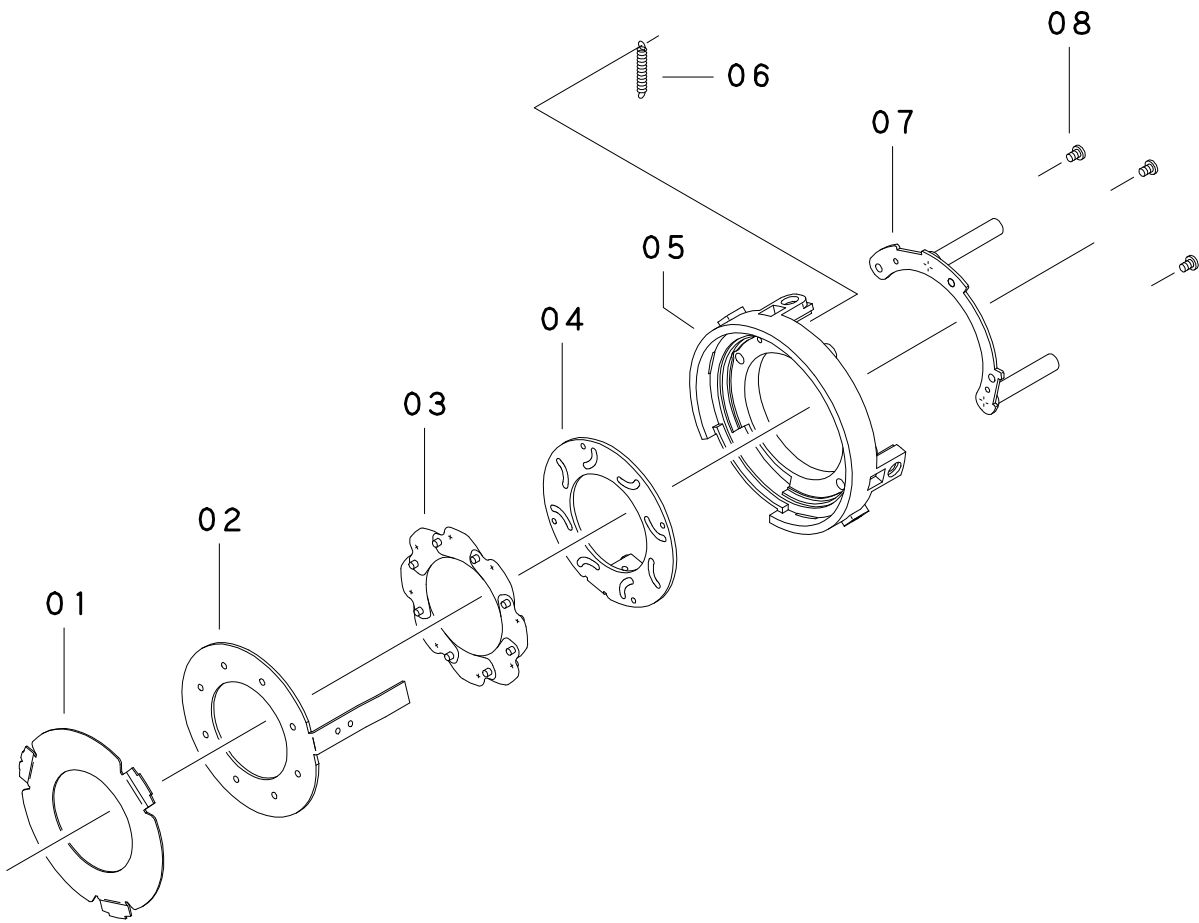

A

NO	Parts NO	部 品 名 称	Parts Name	Qty.	NOTE
A	6447P50	ハウジングユニット	HOUSING UNIT	1	SEE P.11-C 01
01	001U600	アパーチャーカバー	APERTURE COVER	1	
02	001U710	アパーチャープレート	APERTURE PLATE	1	
03	6577Y30	セクターアセンブリ	DIAPHRAGM BLADE ASSY.	8	
04	001R210	ダイヤフラムプレート	DIAPHRAGM PLATE	1	
05	644N020	ハウジング	HOUSING	1	
06	0112201	Dスプリング	D-SPRING	1	
07	6447Y30	固定絞りベースアセンブリ	BAFFLE BASE ASSY.	1	
08	0224020	固定絞りベース取付	SCREW	3