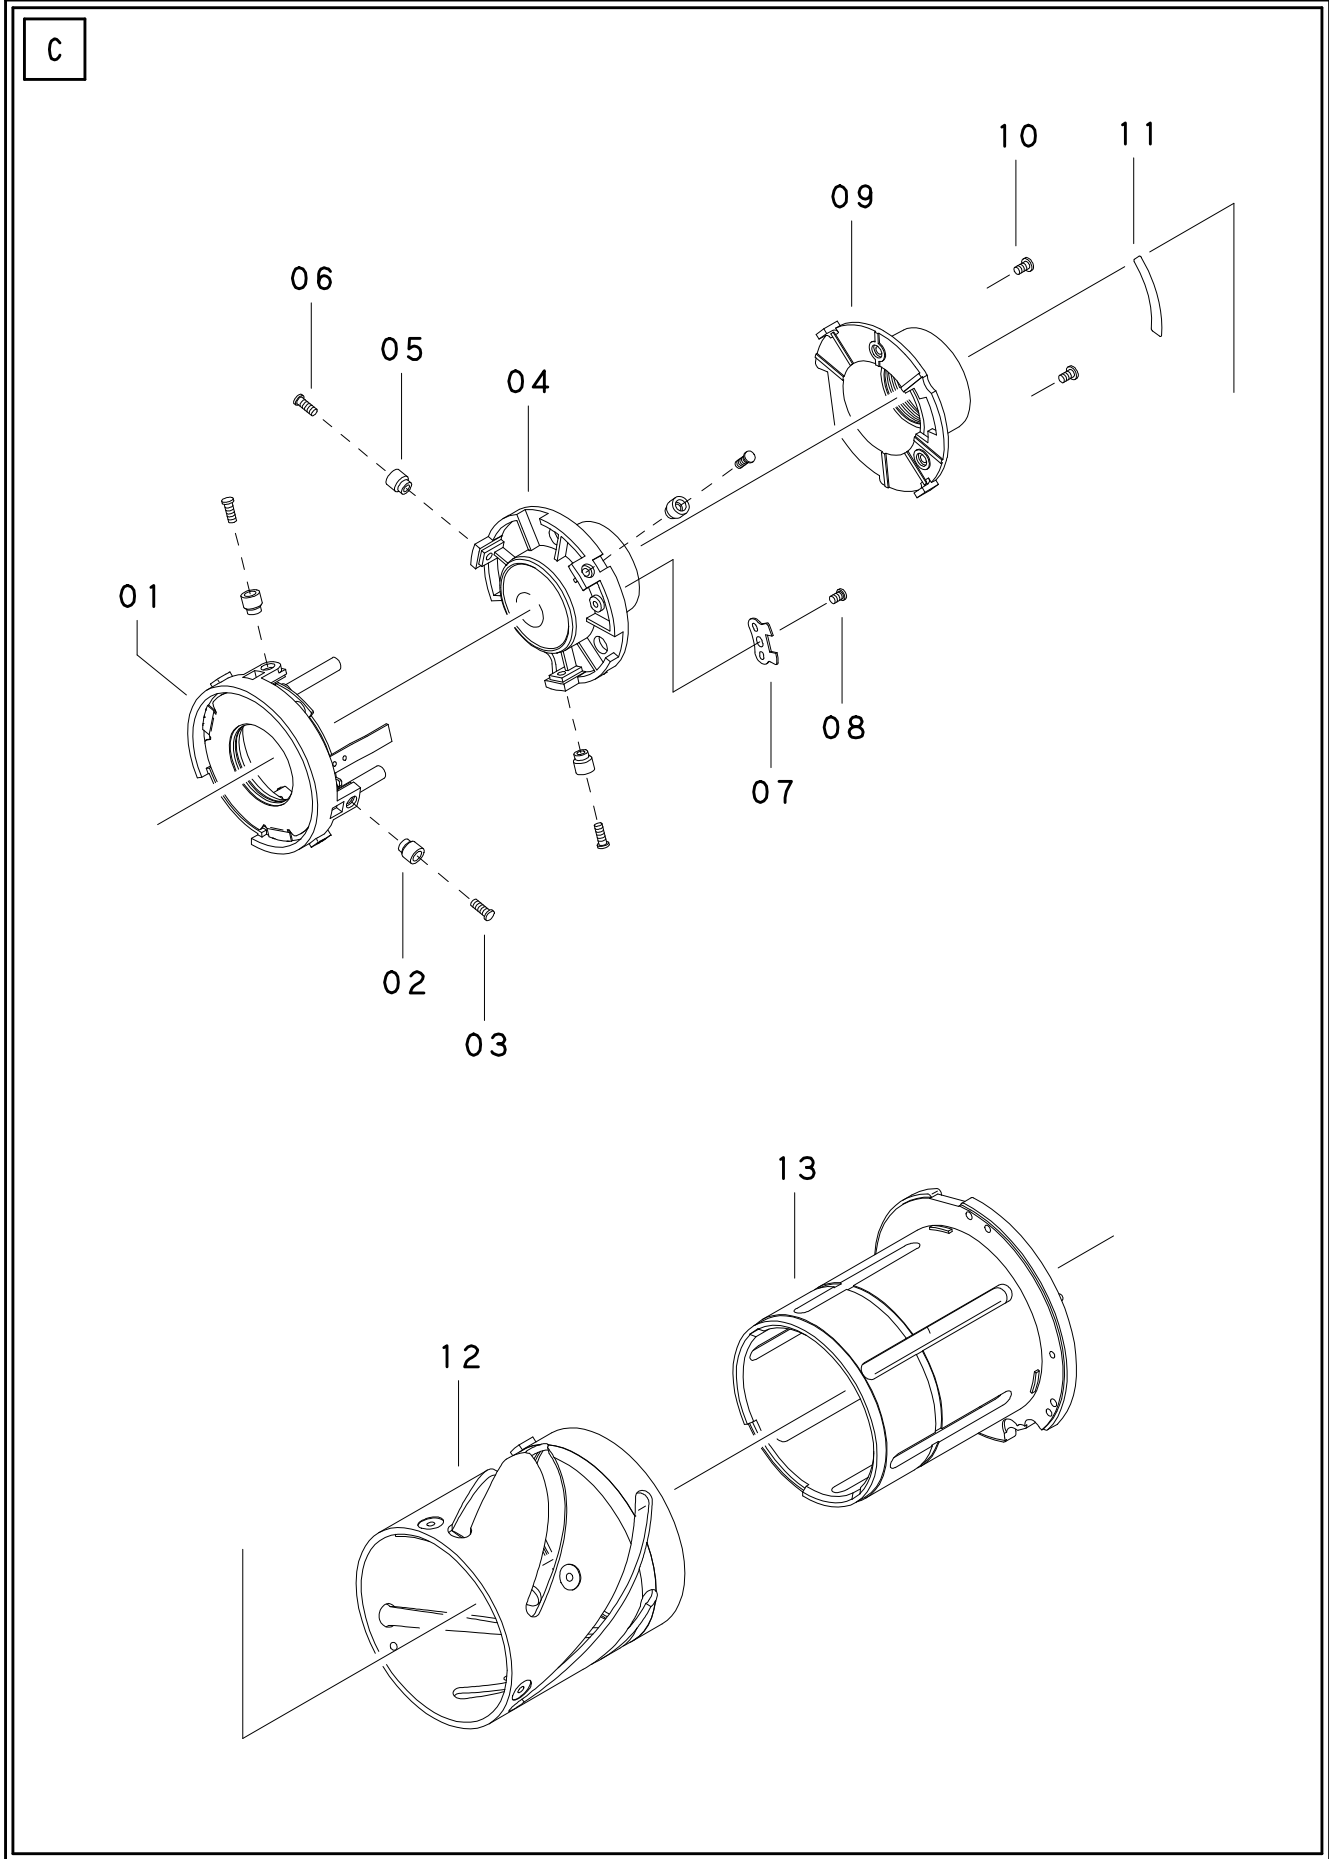

659PA2

NO	Parts NO	部 品 名 称	Parts Name	Qty.	NOTE
00	6447PC0	カムユニット	ZOOM CAM UNIT	1	SEE P.03-01
01	6447P50	ハウジングユニット	HOUSING UNIT	1	SEE P.07-A
02	0122651~2	Φ4コロ	ZOOM ROLLER	2	
03	0217045	Φ4コロ取付	SCREW	2	
04	6447Y10	2群鏡室ユニット	2ND GROUP LENS UNIT	1	
05	0122651~2	Φ4コロ	ZOOM ROLLER	3	
06	0217045	Φ4コロ取付	SCREW	3	
07	001P441	アパーチャーガイド	APERTURE GUIDE PLATE	1	
08	0227025	アパーチャーガイド取付	SCREW	1	
09	644N050	固定絞り	BAFFLE	1	
10	0527030	固定絞り取付	SCREW	2	
11	642N080	遮光シート	MASKING SHEET	1	
12	644N063	カム筒	ZOOM CAM	1	
13	644N130	固定筒	MAIN ZOOM BARREL	1