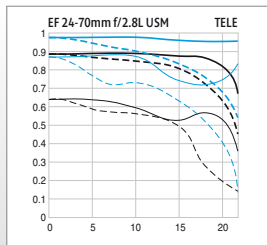

EF 24-70mm 1:2,8L USM

Vielseitigkeit und professionelle Abbildungsqualität zeichnen dieses Objektiv mit einem Brennweitenbereich von Weitwinkel bis kurzem Tele aus. Die Naheinstellgrenze von 38 cm lässt den Fotografen bei Bedarf ganz nah ans Motiv heran.

MTF-TABELLE

ZUBEHÖR

77 mm Nahlinse 500D

**77 mm Zirkularpolarfilter
PL-C B**

LEISTUNGSMERKMALE

- Schneller Autofokus
- Optimierte Objektivvergütung
- Hochwirksame Abdichtung gegen Staub und Spritzwasser
- Naheinstellgrenze: 0,38 m bei allen Brennweiten
- Feststehende Frontlinse während der Scharfstellung
- Manuelle Fokussierung auch im AF-Betrieb möglich