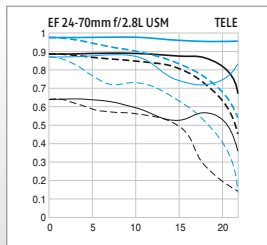

# EF 24-70mm 1:2,8L USM

Vielseitigkeit und professionelle Abbildungsqualität zeichnen dieses Objektiv mit einem Brennweitenbereich von Weitwinkel bis kurzem Tele aus. Die Naheinstellgrenze von 38 cm lässt den Fotografen bei Bedarf ganz nah ans Motiv heran.

## MTF-TABELLE

## ZUBEHÖR

**77 mm Nahlinse 500D**

**77 mm Zirkularpolfilter  
PL-C B**

## LEISTUNGSMERKMALE

- Schneller Autofokus
- Optimierte Objektivvergütung
- Hochwirksame Abdichtung gegen Staub und Spritzwasser
- Naheinstellgrenze: 0,38 m bei allen Brennweiten
- Feststehende Frontlinse während der Scharfstellung
- Manuelle Fokussierung auch im AF-Betrieb möglich