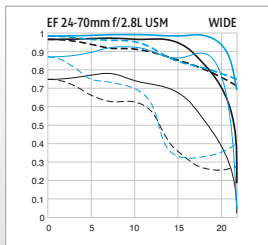

EF 24-70mm 1:2,8L USM

Vielseitigkeit und professionelle Abbildungsqualität zeichnen dieses Objektiv mit einem Brennweitenbereich von Weitwinkel bis kurzem Tele aus. Die Naheinstellgrenze von 38 cm lässt den Fotografen bei Bedarf ganz nah ans Motiv heran.

MTF-TABELLE

ZUBEHÖR

77 mm Nahlinse 500D

**77 mm Zirkularpolarfilter
PL-C B**

LEISTUNGSMERKMALE

- Schneller Autofokus
- Optimierte Objektivvergütung
- Hochwirksame Abdichtung gegen Staub und Spritzwasser
- Naheinstellgrenze: 0,38 m bei allen Brennweiten
- Feststehende Frontlinse während der Scharfstellung
- Manuelle Fokussierung auch im AF-Betrieb möglich