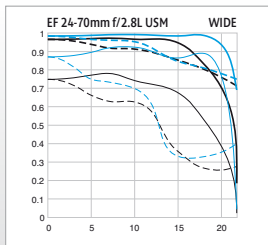

## MTF-TABELLE

## ZUBEHÖR

**77 mm Nahlinse 500D**

**77 mm Zirkularpolfilter  
PL-C B**

## LEISTUNGSMERKMALE

- Schneller Autofokus
- Optimierte Objektivvergütung
- Hochwirksame Abdichtung gegen Staub und Spritzwasser
- Naheinstellgrenze: 0,38 m bei allen Brennweiten
- Feststehende Frontlinse während der Scharfstellung
- Manuelle Fokussierung auch im AF-Betrieb möglich