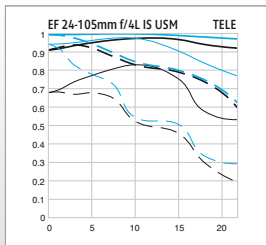

EF 24-105mm 1:4L IS USM

Ausgesprochen handlich und mit exzellenter optischer Leistung: Das leichte Standard-Zoom der L-Serie wird von vielen Profis geschätzt.

MTF-TABELLE

ZUBEHÖR

77 mm Nahlinse 500D

**77 mm Zirkularpolfilter
PL-C B**

LEISTUNGSMERKMALE

- Objektiv der L-Serie
- Leichtes 4,3fach Zoomobjektiv
- Anfangsöffnung unverändert 1:4 über gesamten Brennweitenbereich
- Integrierter Bildstabilisator für bis zu drei Belichtungsstufen längere Verschlusszeiten
- Super-UD-Glas- und asphärische Linsen
- Kreisrunde Blende für ansprechende Wiedergabe im Unschärfenbereich