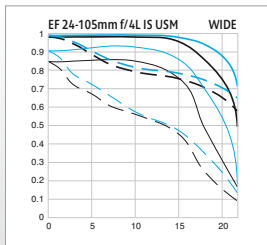

EF 24-105mm 1:4L IS USM

Ausgesprochen handlich und mit exzellenter optischer Leistung: Das leichte Standard-Zoom der L-Serie wird von vielen Profis geschätzt.

MTF-TABELLE

ZUBEHÖR

77 mm Nahlinse 500D

**77 mm Zirkularpolfilter
PL-C B**

LEISTUNGSMERKMALE

- Objektiv der L-Serie
- Leichtes 4,3fach Zoomobjektiv
- Anfangsöffnung unverändert 1:4 über gesamten Brennweitenbereich
- Integrierter Bildstabilisator für bis zu drei Belichtungsstufen längere Verschlusszeiten
- Super-UD-Glas- und asphärische Linsen
- Kreisrunde Blende für ansprechende Wiedergabe im Unschärfenbereich