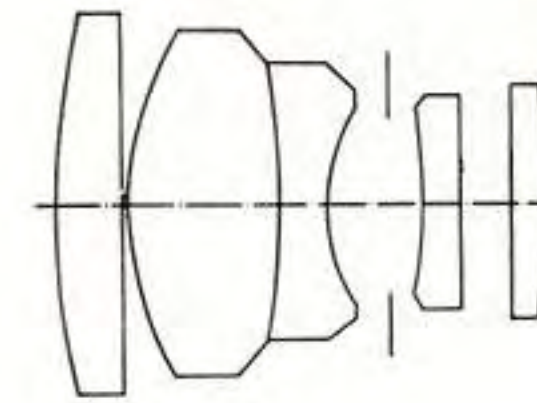

ORESTOR

2,8/100

Fünflinser
Rastblende
kleine, handliche Objektivform
ausgenutzter Bildwinkel 24°

EXAKTA VX 1000
EXA 500
EXA Ia
und Vorgängermodelle