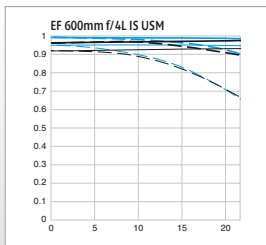

EF 600mm 1:4L IS USM

Das ideale Objektiv für Sport- und Tierfotografen trumpsft mit den typischen Vorzügen der L-Serie auf: hohe Auflösung und erstklassiger Kontrast.

MTF-TABELLE

ZUBEHÖR

52 mm Steckfilter

Polarisationsfilter PL-C 52

Extender EF 1,4x II

Extender EF 2x II

LEISTUNGSMERKMALE

- Diagonaler Bildwinkel: 4°10'
- Objektivaufbau: 17 Linsen in 13 Gruppen
- Naheinstellgrenze: 5,5 m
- Scharfstellung per Innenfokussierung mit USM
- Filterdurchmesser: 52 mm (Steckfilter)