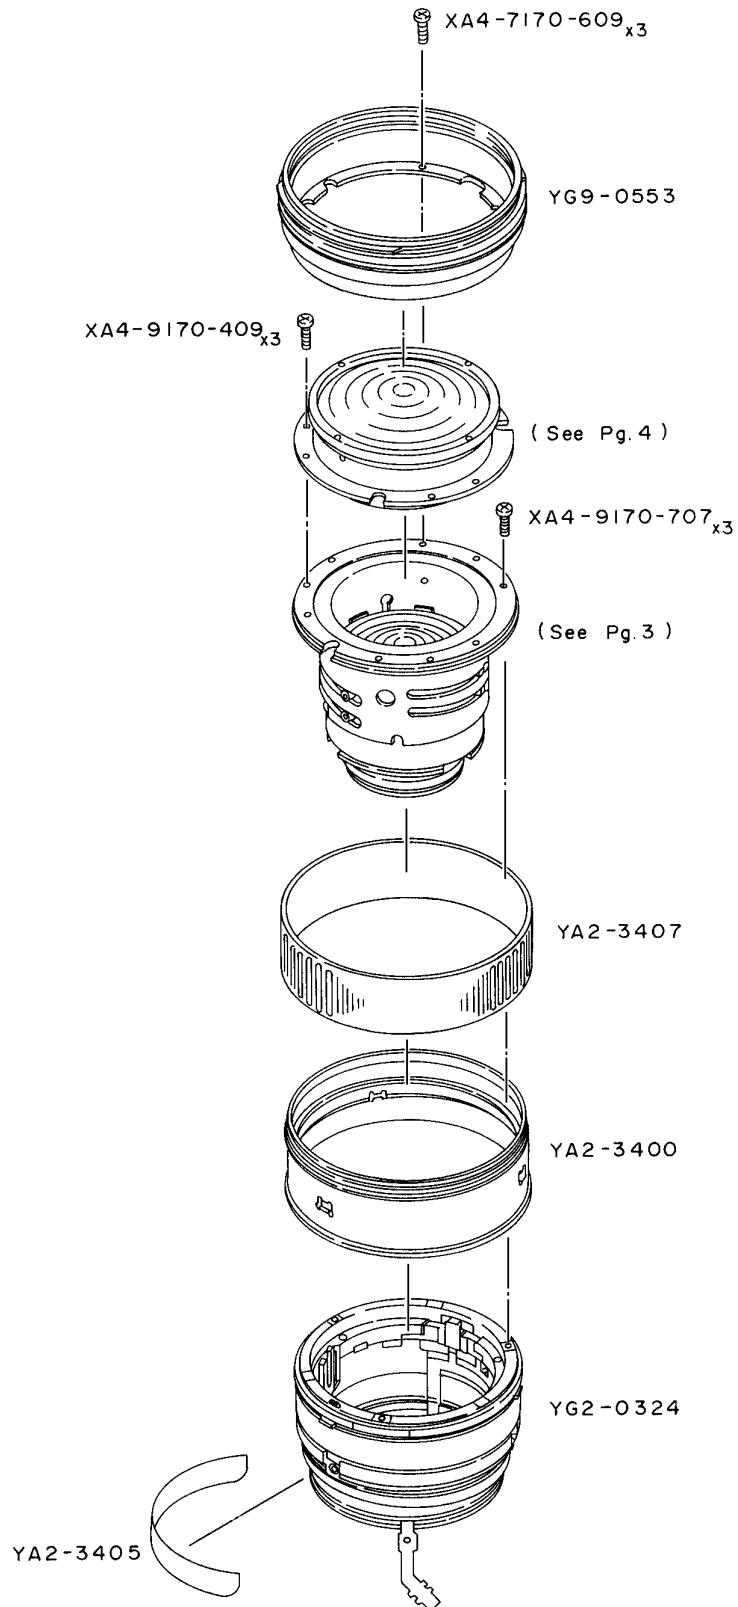

Canon

**EF 35mm 1:1.4L USM
REF.NO.C21-5371**

**PARTS
CATALOG**

CANON LENS EF 35mm 1:1.4L

CYI-2178-000 detail

Service Use Only.

A	SIZE
0.02 mm	(002)
0.05 mm	(005)

CYI-2180-000 detail

A	SIZE	A	SIZE
2.0 mm	(200)	2.5 mm	(250)
2.1 mm	(210)	2.6 mm	(260)
2.2 mm	(220)	2.7 mm	(270)
2.3 mm	(230)		
2.4 mm	(240)		

CANON LENS EF 35 mm 1:1.4 L

CANON LENS EF 35 mm 1:1.4 L

CANON LENS EF 35 mm 1:1.4L