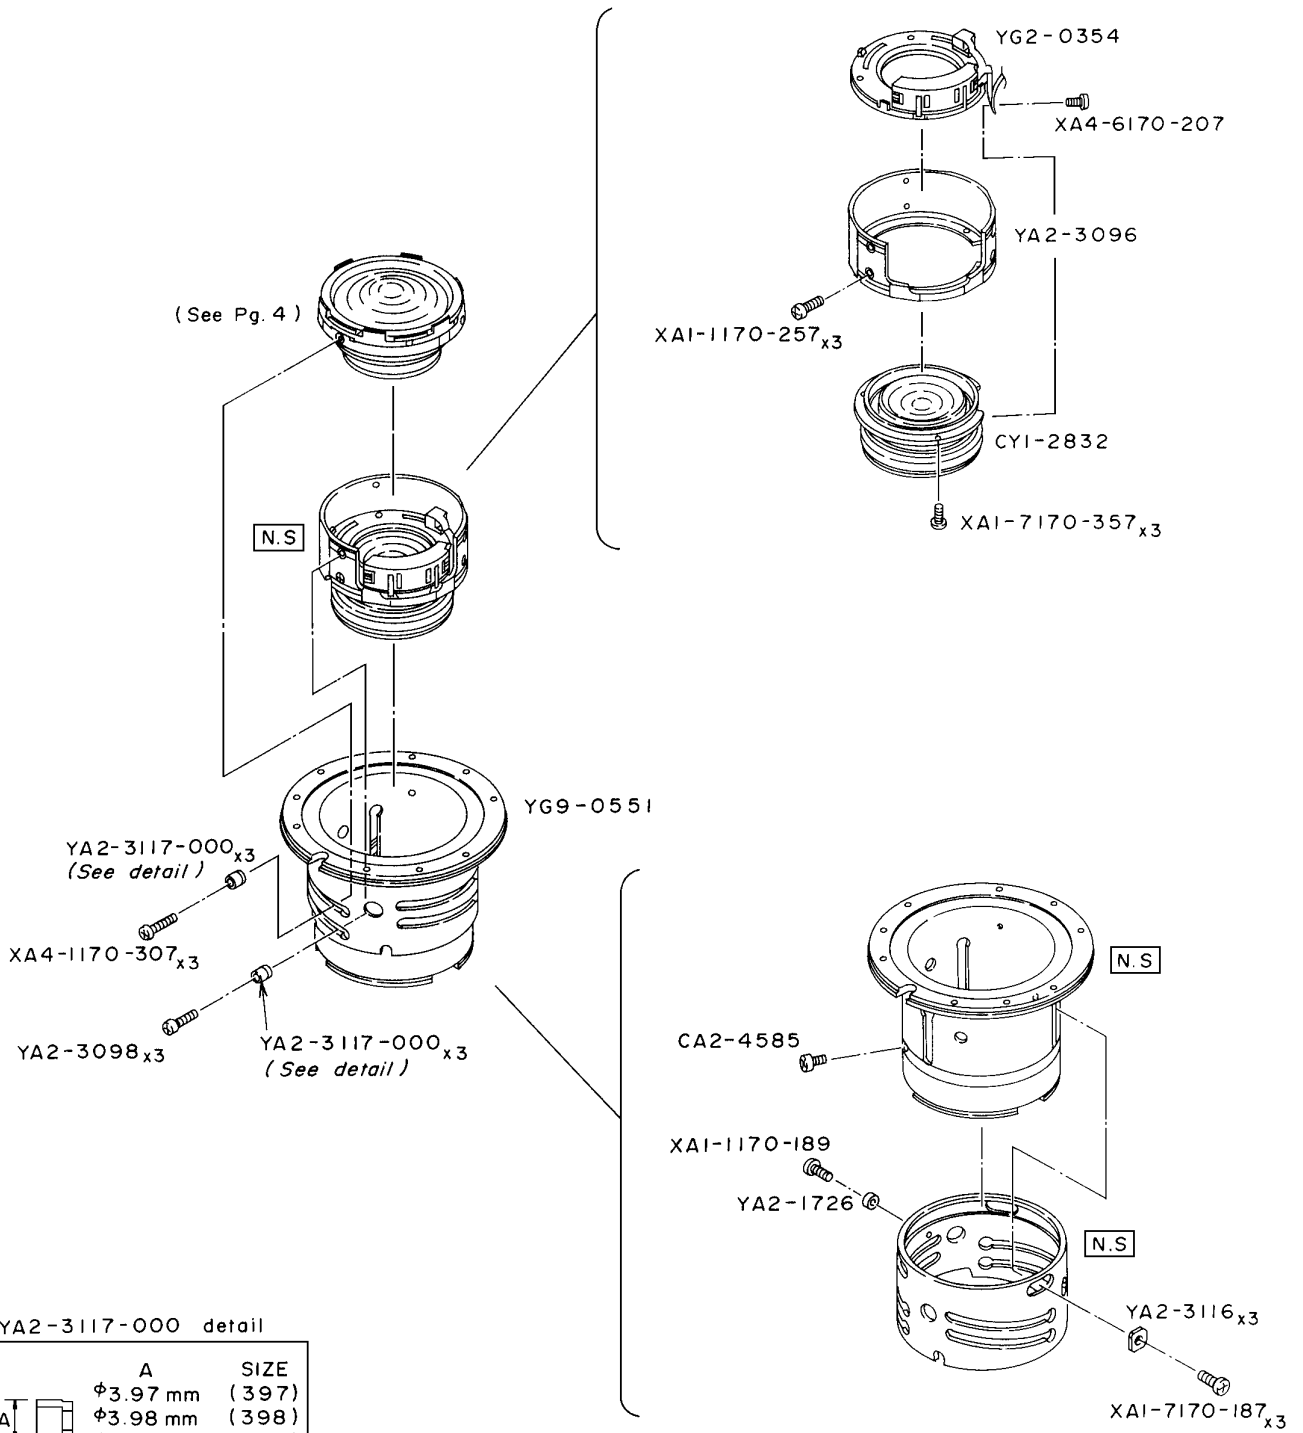

Canon

**EF 35mm 1:1.4L USM
REF.NO.C21-5371**

**PARTS
CATALOG**

CANON LENS EF 35mm 1:1.4L

CYI-2178-000 detail

Service Use Only.

A	SIZE
0.02 mm	(002)
0.05 mm	(005)

CYI-2180-000 detail

A	SIZE	A	SIZE
2.0 mm	(200)	2.5 mm	(250)
2.1 mm	(210)	2.6 mm	(260)
2.2 mm	(220)	2.7 mm	(270)
2.3 mm	(230)		
2.4 mm	(240)		

CANON LENS EF 35 mm 1:1.4 L

CANON LENS EF 35 mm 1:1.4 L

CANON LENS EF 35 mm 1:1.4L