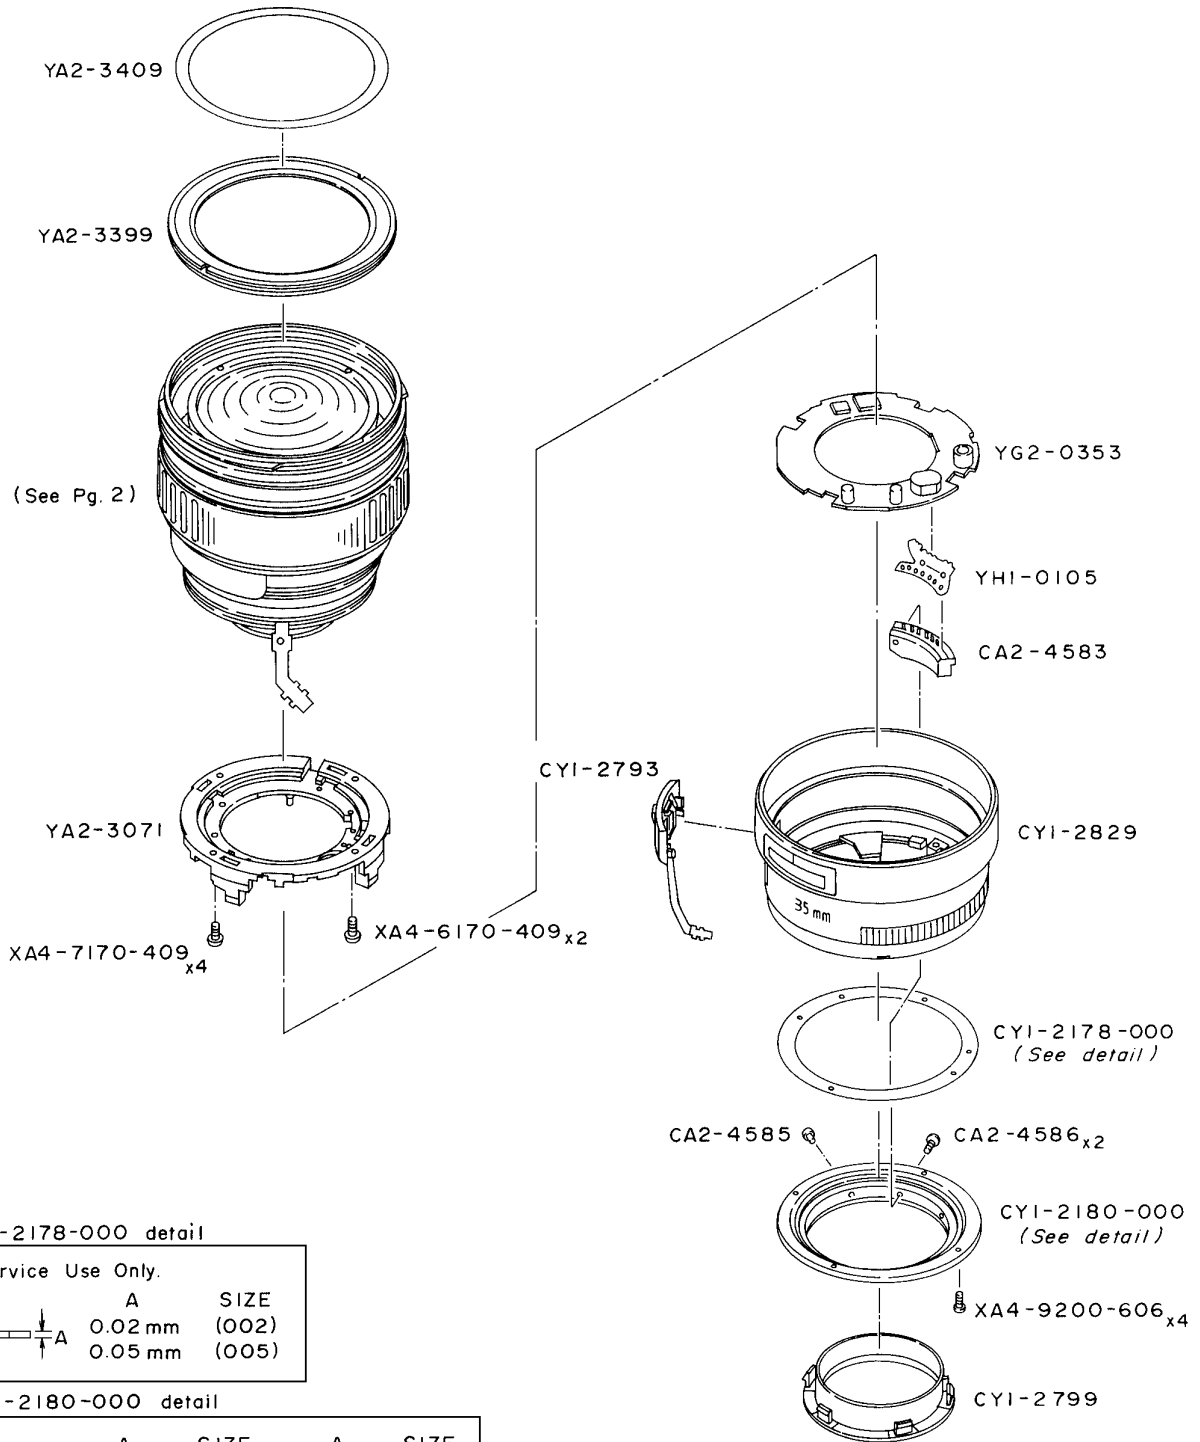

Canon

**EF 35mm 1:1.4L USM
REF.NO.C21-5371**

**PARTS
CATALOG**

CANON LENS EF 35mm 1:1.4L

CYI-2178-000 detail

Service Use Only.

A	SIZE
0.02 mm	(002)
0.05 mm	(005)

CYI-2180-000 detail

A	SIZE	A	SIZE
2.0 mm	(200)	2.5 mm	(250)
2.1 mm	(210)	2.6 mm	(260)
2.2 mm	(220)	2.7 mm	(270)
2.3 mm	(230)		
2.4 mm	(240)		

CANON LENS EF 35 mm 1:1.4 L

CANON LENS EF 35 mm 1:1.4 L

CANON LENS EF 35 mm 1:1.4L