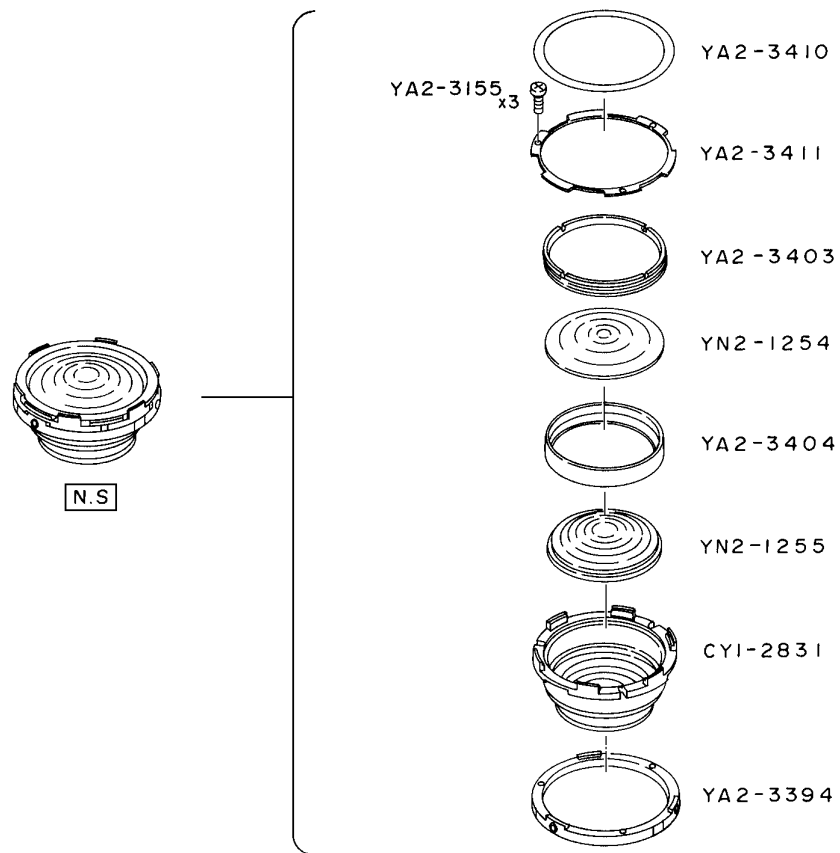

A	SIZE	A	SIZE
2.0 mm	(200)	2.5 mm	(250)
2.1 mm	(210)	2.6 mm	(260)
2.2 mm	(220)	2.7 mm	(270)
2.3 mm	(230)		
2.4 mm	(240)		

CANON LENS EF 35 mm 1:1.4 L

CANON LENS EF 35 mm 1:1.4 L

CANON LENS EF 35 mm 1:1.4L