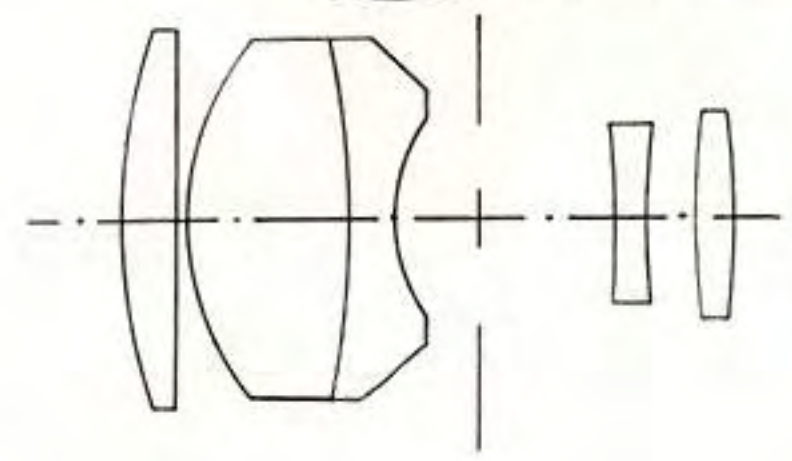

ORESTOR

2,8/135

- Fünflinsiger Teletyp
- kurze Baulänge
- Vorwahlblende
- abschraubbare Gegenlichtblende
- ausgenutzter Bildwinkel 18°
- Wechseladapter
- (auch für ORESTEGOR 4/200 verwendbar)

EXAKTA VX 1000
EXA 500
EXA Ia
und Vorgängermodelle