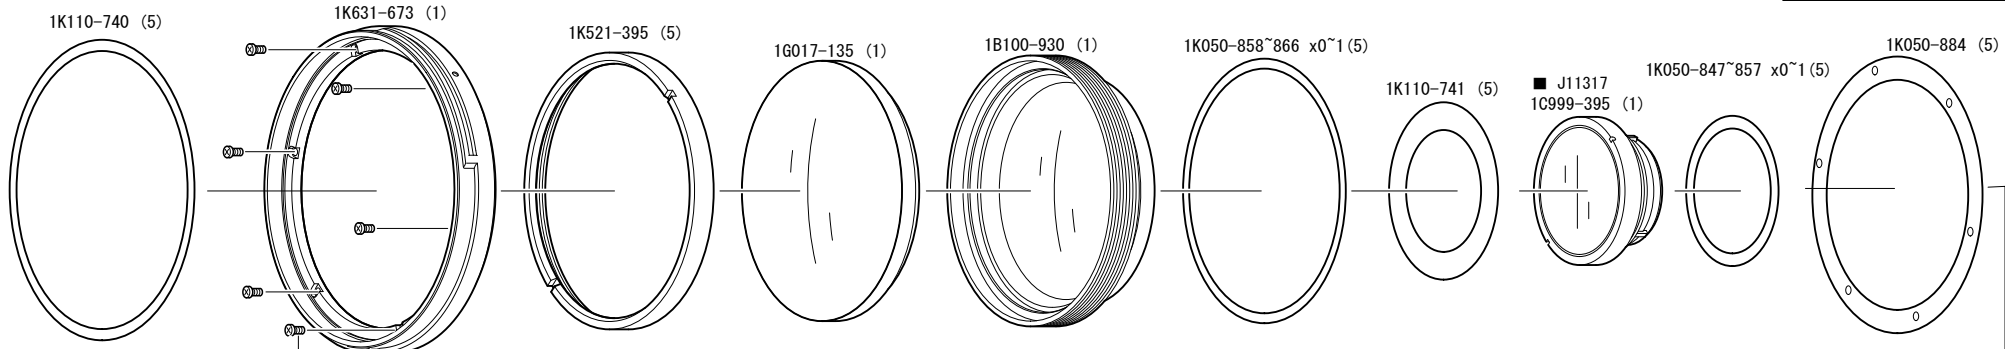

A

B

C

D

1

2

3

■は使用する工具番号 RJ TOOL NUMBER