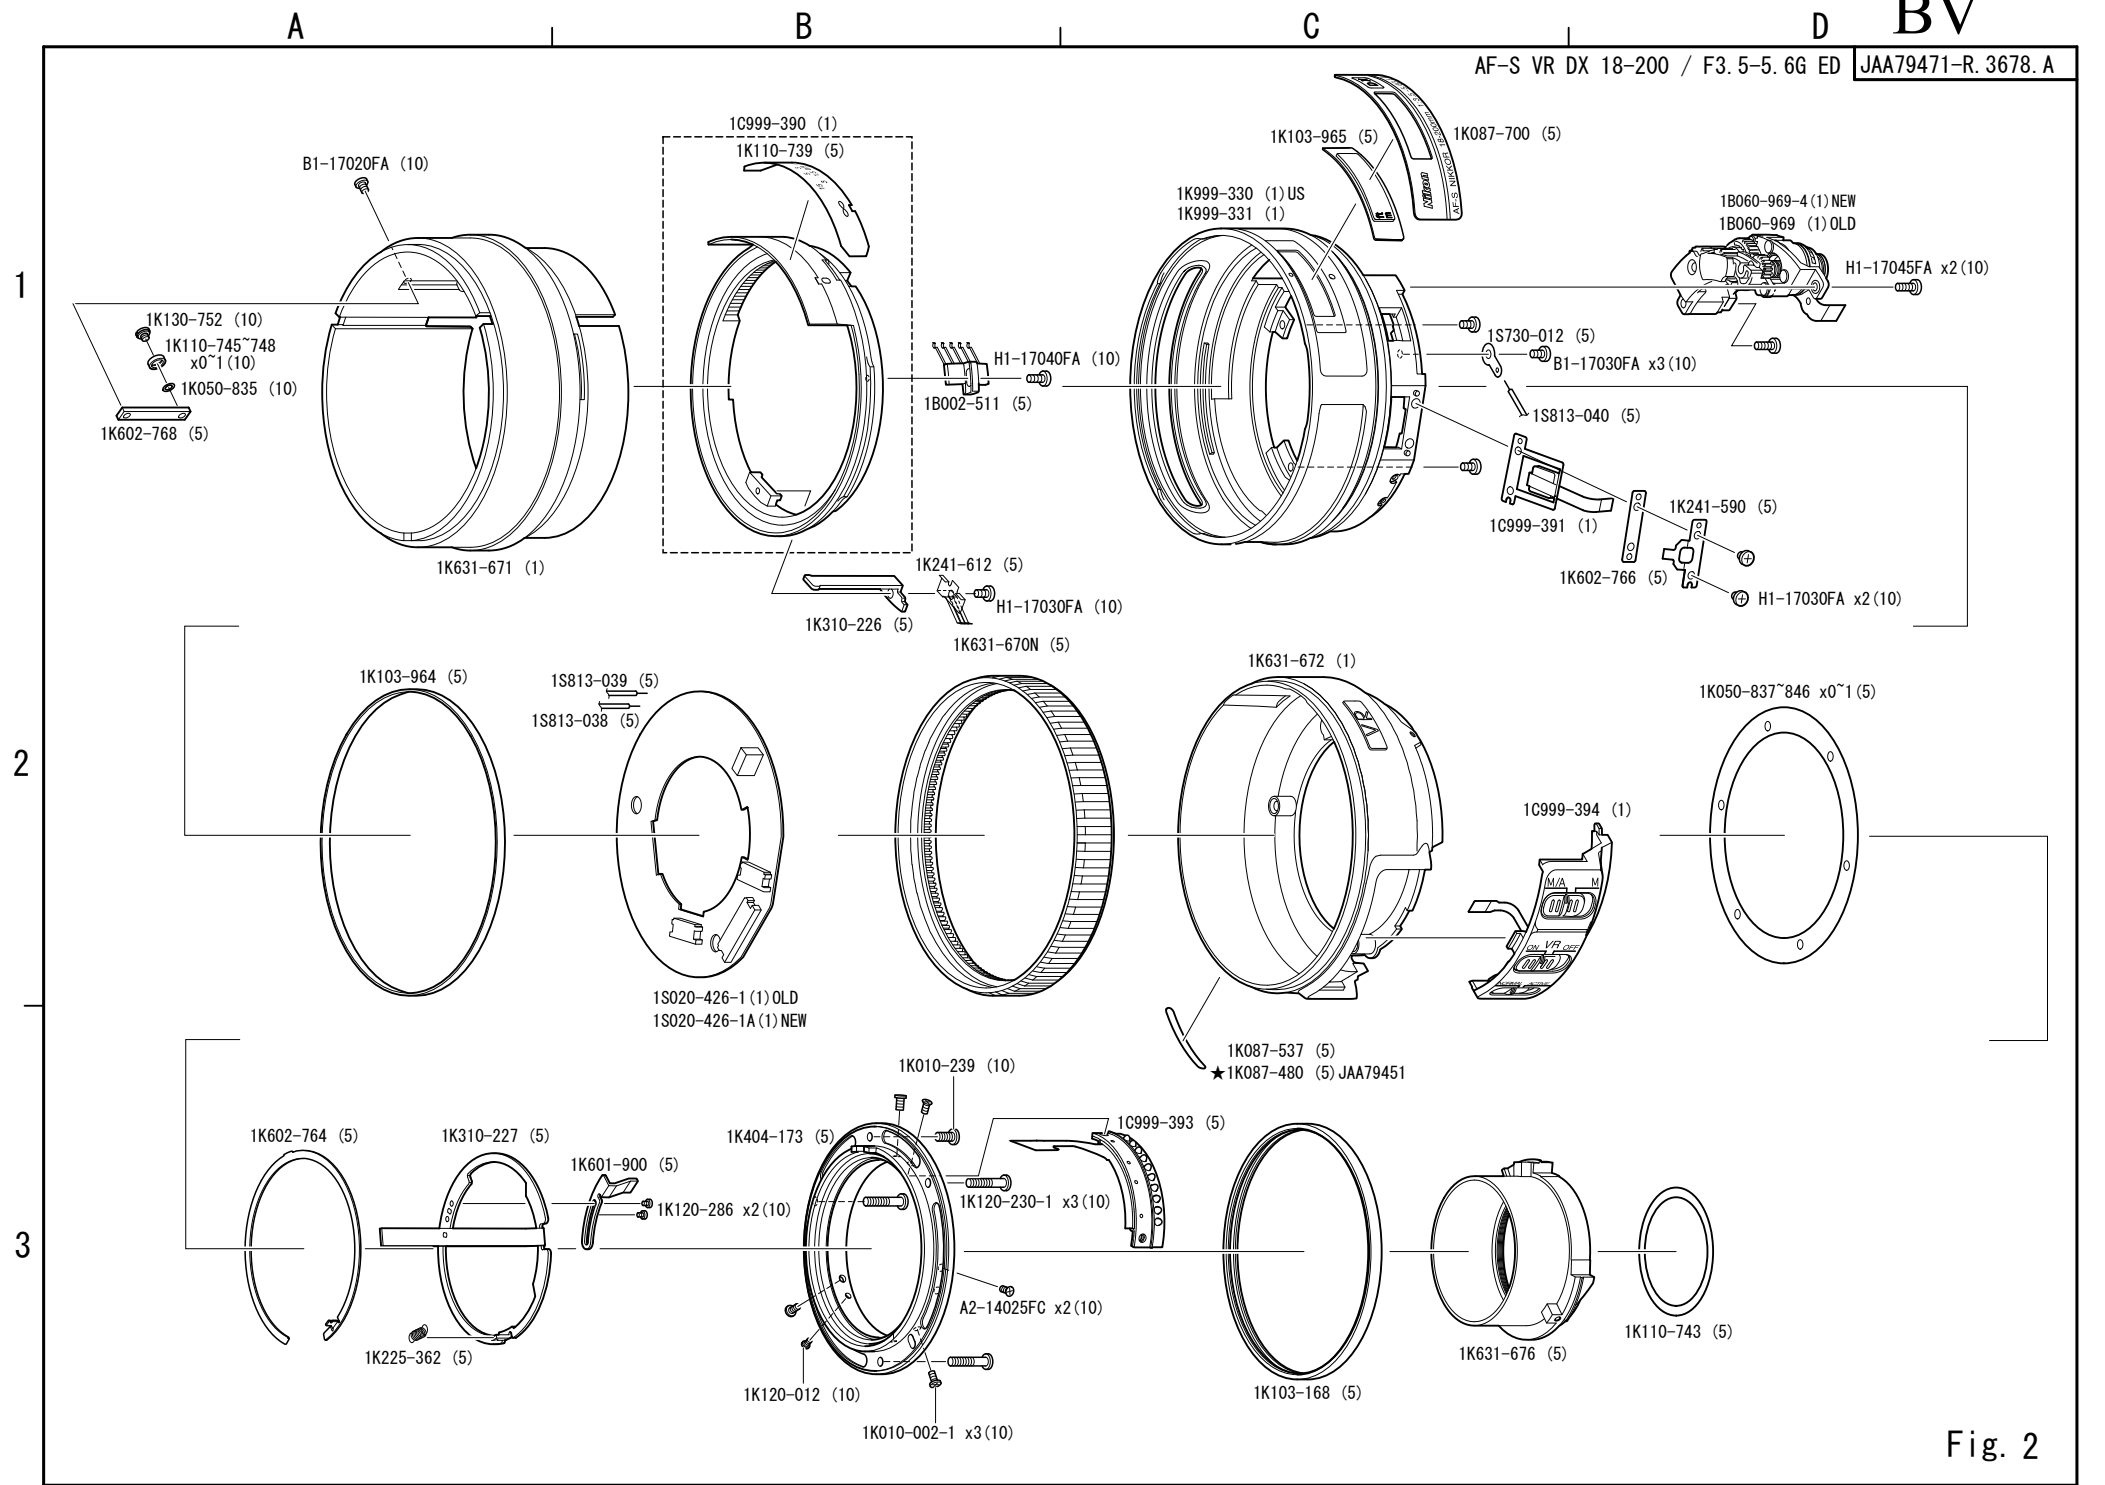

Fig. 1

Fig. 2