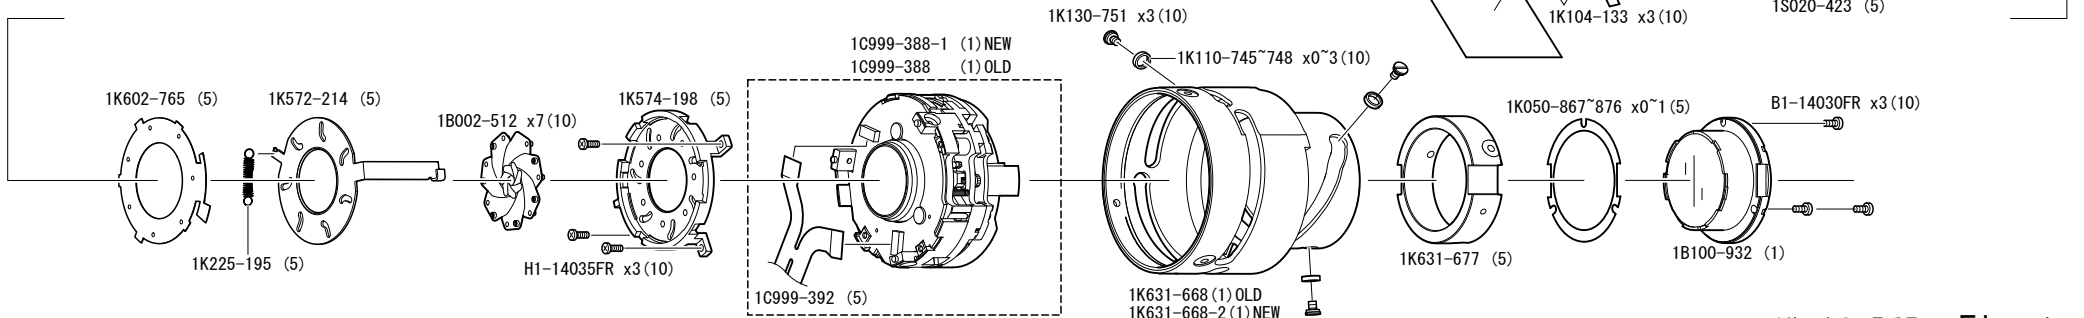

A

B

C

D

1

2

3

■は使用する工具番号 RJ TOOL NUMBER

Fig. 1