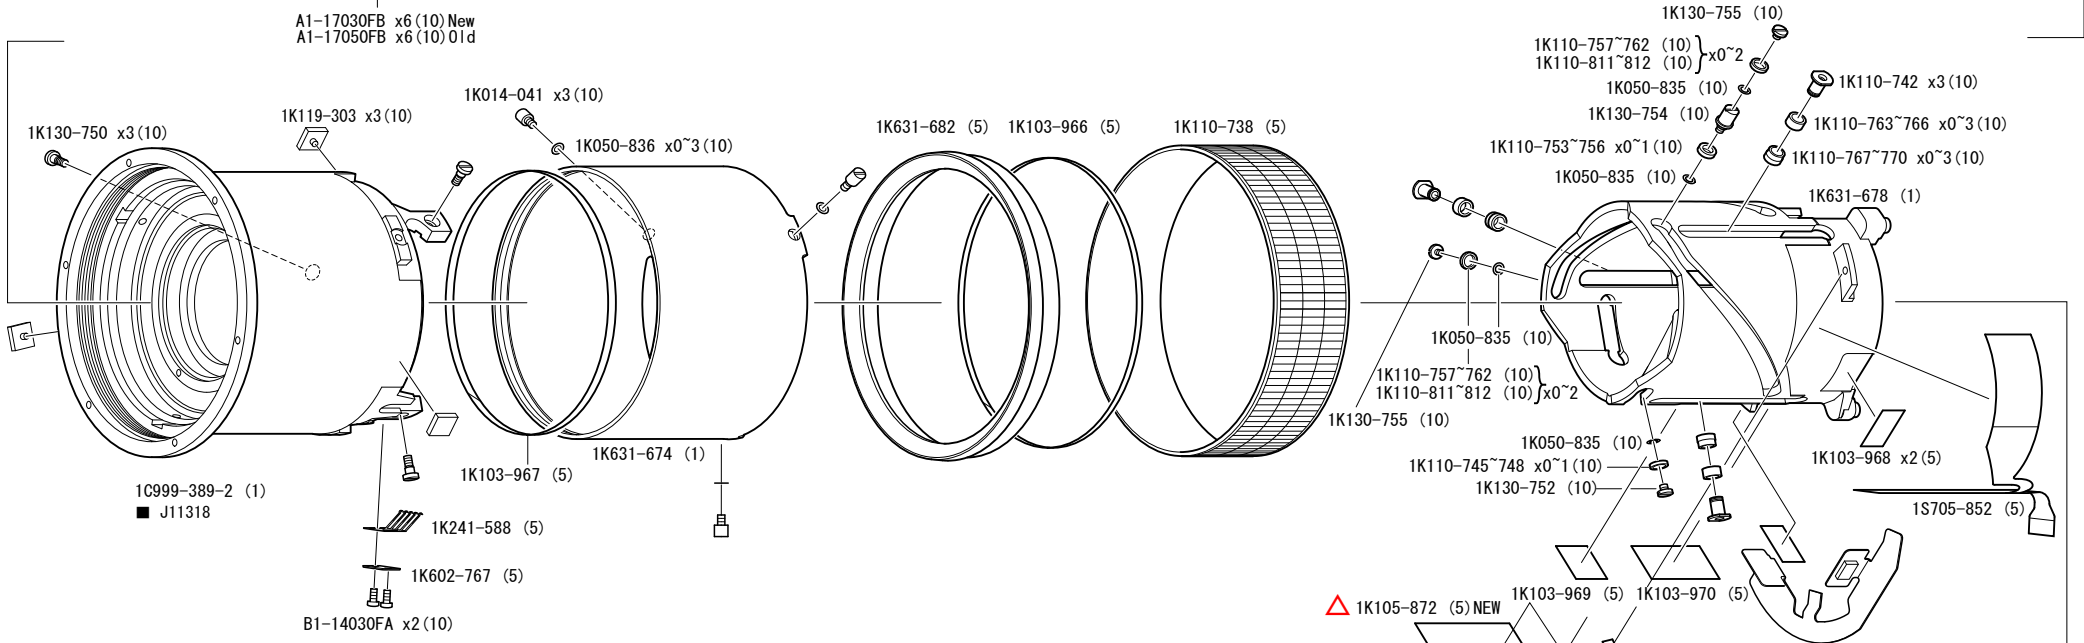

A

B

C

D

1

2

3

■は使用する工具番号 RJ TOOL NUMBER