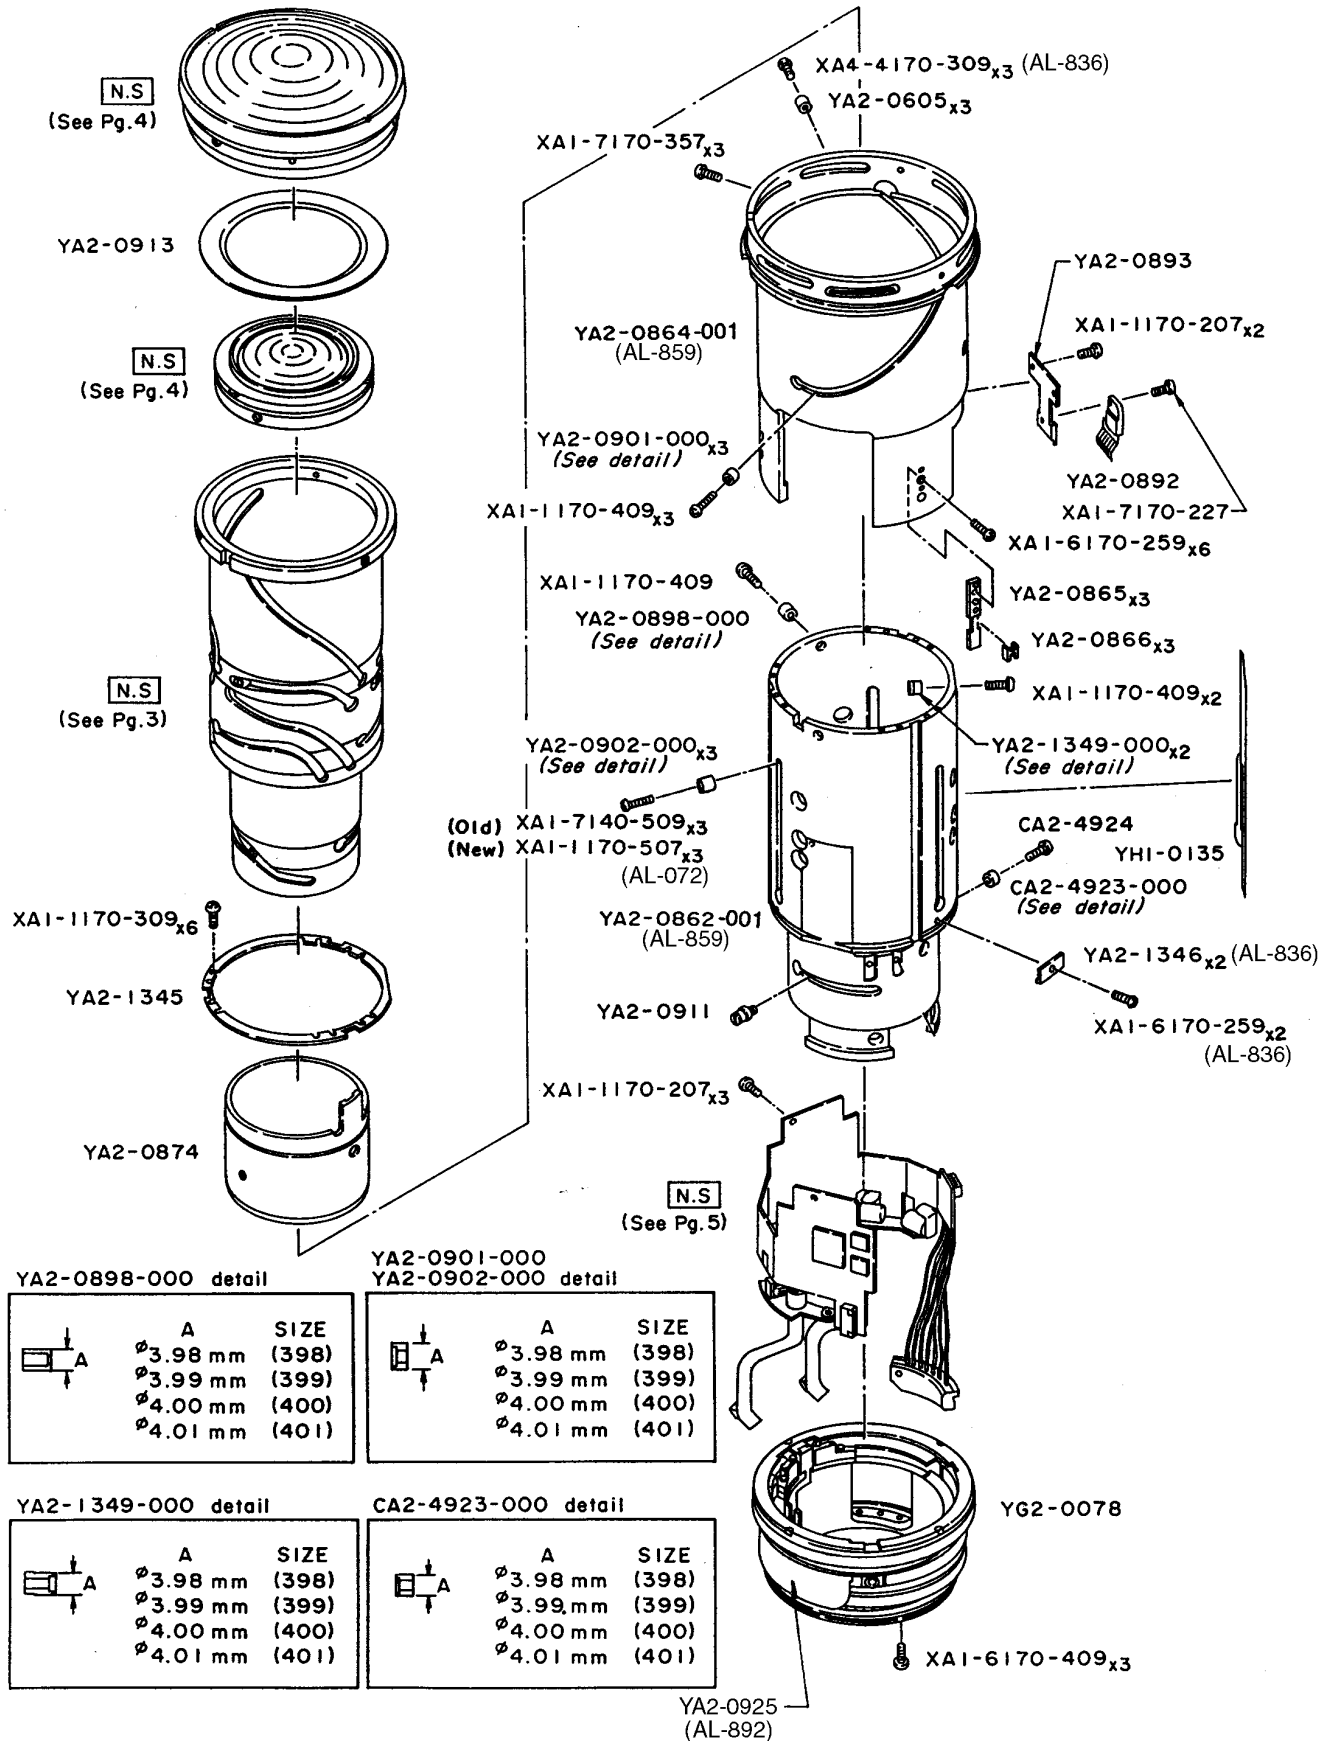

Canon

**EF 35-350mm 1:3.5-5.6 L USM
REF.NO. C21-9642**

**PARTS
CATALOG**

CANON LENS EF 35-350 mm 1:3.5-5.6L USM

CA2-4923-000 detail

A	SIZE
∅3.98 mm	(398)
∅3.99 mm	(399)
∅4.00 mm	(400)
∅4.01 mm	(401)

CY1-2224-000 detail

A	SIZE
1.6 mm	(160) *
1.1 mm	(170) *
1.2 mm	(180) *
1.3 mm	(190) *
2.0 mm	(200) *
2.1 mm	(210) *
2.2 mm	(220)
2.3 mm	(230)
2.4 mm	(240)
2.5 mm	(250)
2.6 mm	(260)
2.7 mm	(270) **
2.8 mm	(280) **

* (AL-038)
 ** (AL-043)

CANON LENS EF 35-350 mm 1:3.5-5.6L USM

YA2-0898-000 detail

A	SIZE
φ3.98 mm	(398)
φ3.99 mm	(399)
φ4.00 mm	(400)
φ4.01 mm	(401)

YA2-0901-000
YA2-0902-000 detail

A	SIZE
φ3.98 mm	(398)
φ3.99 mm	(399)
φ4.00 mm	(400)
φ4.01 mm	(401)

YA2-1349-000 detail

A	SIZE
φ3.98 mm	(398)
φ3.99 mm	(399)
φ4.00 mm	(400)
φ4.01 mm	(401)

CA2-4923-000 detail

A	SIZE
φ3.98 mm	(398)
φ3.99 mm	(399)
φ4.00 mm	(400)
φ4.01 mm	(401)

CANON LENS EF 35-350 mm 1:3.5-5.6L USM