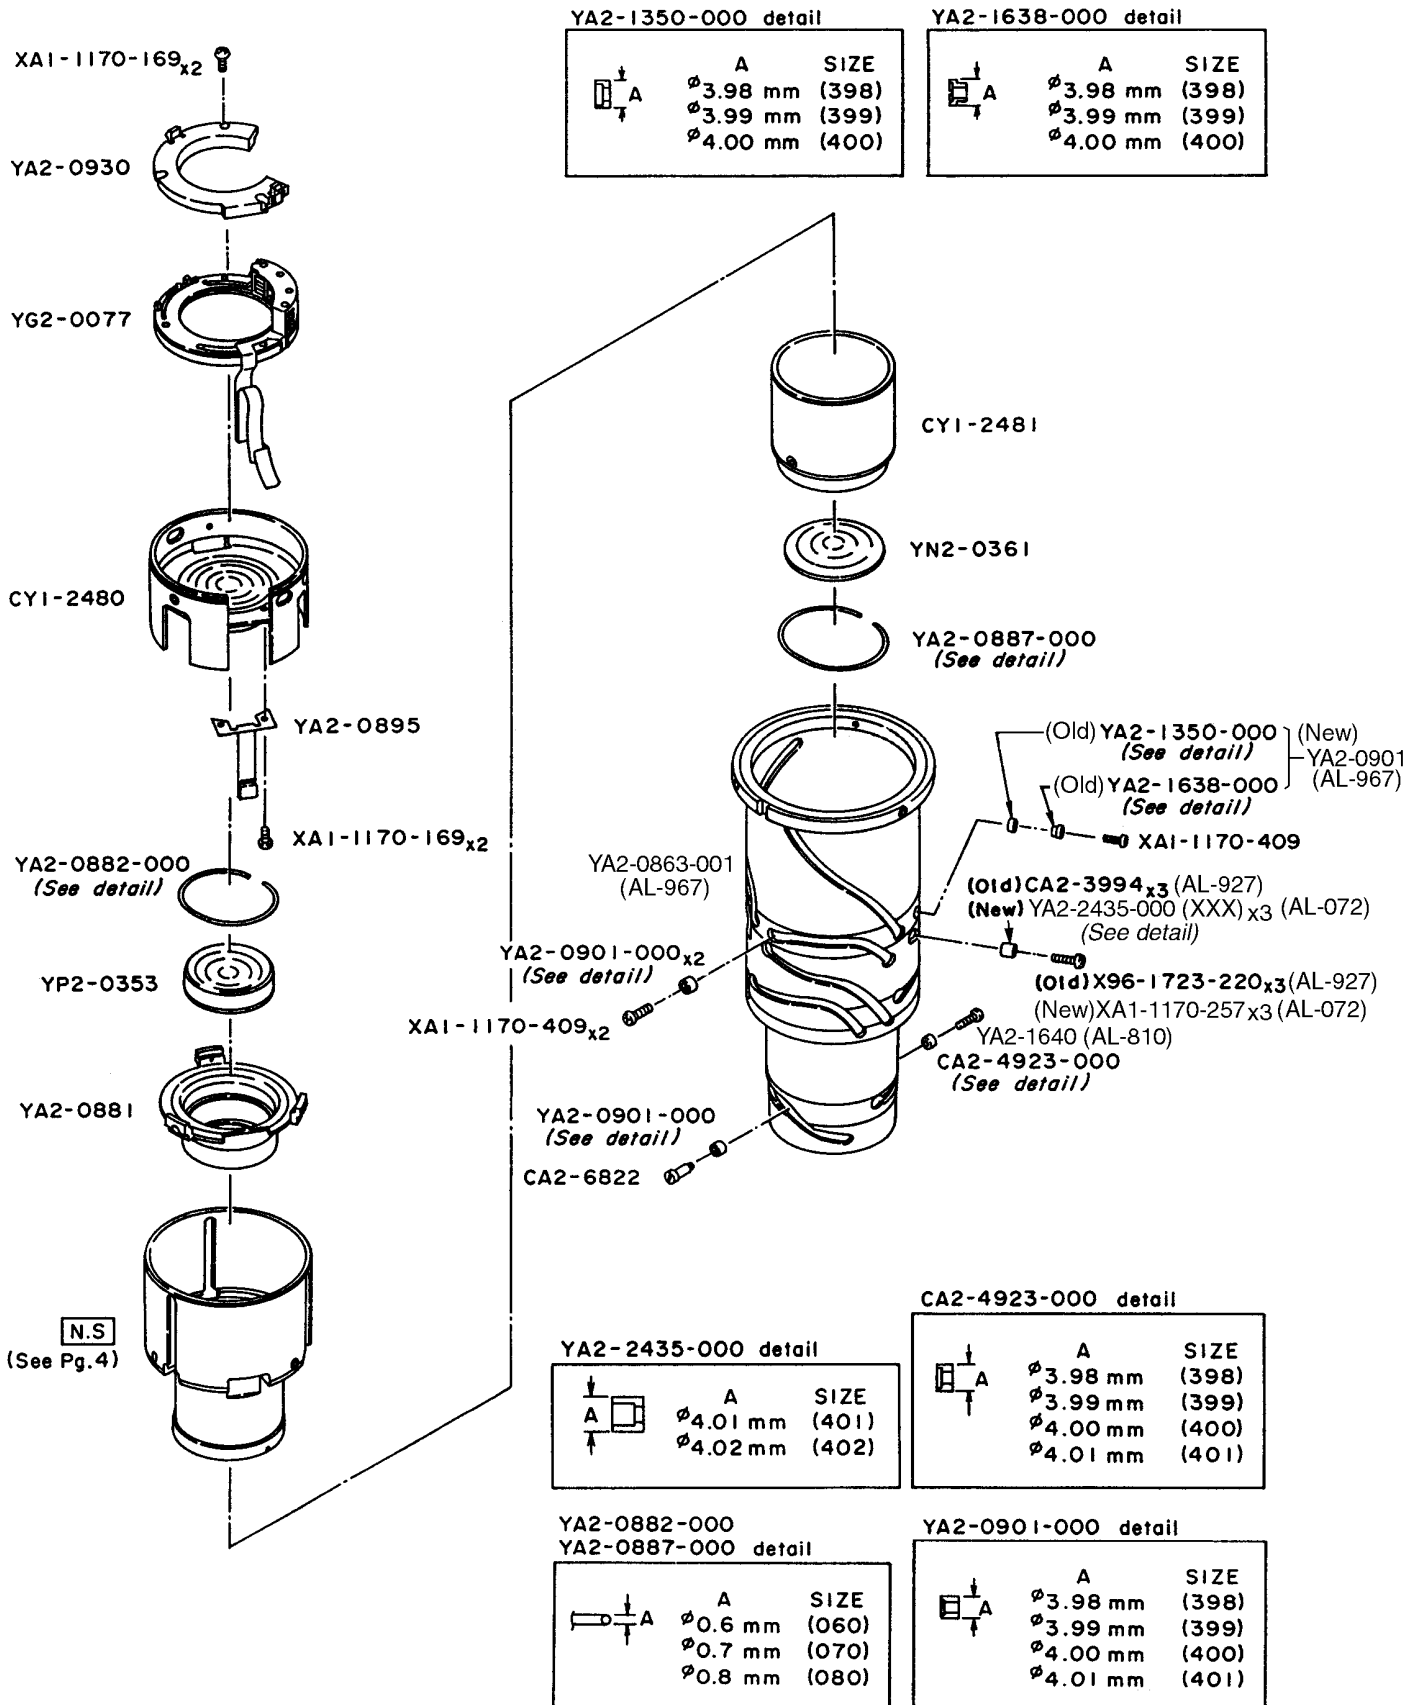

Canon

**EF 35-350mm 1:3.5-5.6 L USM
REF.NO. C21-9642**

**PARTS
CATALOG**

CANON LENS EF 35-350 mm 1:3.5-5.6L USM

CA2-4923-000 detail

A	SIZE
∅3.98 mm	(398)
∅3.99 mm	(399)
∅4.00 mm	(400)
∅4.01 mm	(401)

CY1-2224-000 detail

A	SIZE
1.6 mm	(160) *
1.1 mm	(170) *
1.2 mm	(180) *
1.3 mm	(190) *
2.0 mm	(200) *
2.1 mm	(210) *
2.2 mm	(220)
2.3 mm	(230)
2.4 mm	(240)
2.5 mm	(250)
2.6 mm	(260)
2.7 mm	(270) **
2.8 mm	(280) **

* (AL-038)
 ** (AL-043)

CANON LENS EF 35-350 mm 1:3.5-5.6L USM

YA2-0898-000 detail

A	SIZE
φ3.98 mm	(398)
φ3.99 mm	(399)
φ4.00 mm	(400)
φ4.01 mm	(401)

YA2-0901-000
YA2-0902-000 detail

A	SIZE
φ3.98 mm	(398)
φ3.99 mm	(399)
φ4.00 mm	(400)
φ4.01 mm	(401)

YA2-1349-000 detail

A	SIZE
φ3.98 mm	(398)
φ3.99 mm	(399)
φ4.00 mm	(400)
φ4.01 mm	(401)

CA2-4923-000 detail

A	SIZE
φ3.98 mm	(398)
φ3.99 mm	(399)
φ4.00 mm	(400)
φ4.01 mm	(401)

CANON LENS EF 35-350 mm 1:3.5-5.6L USM