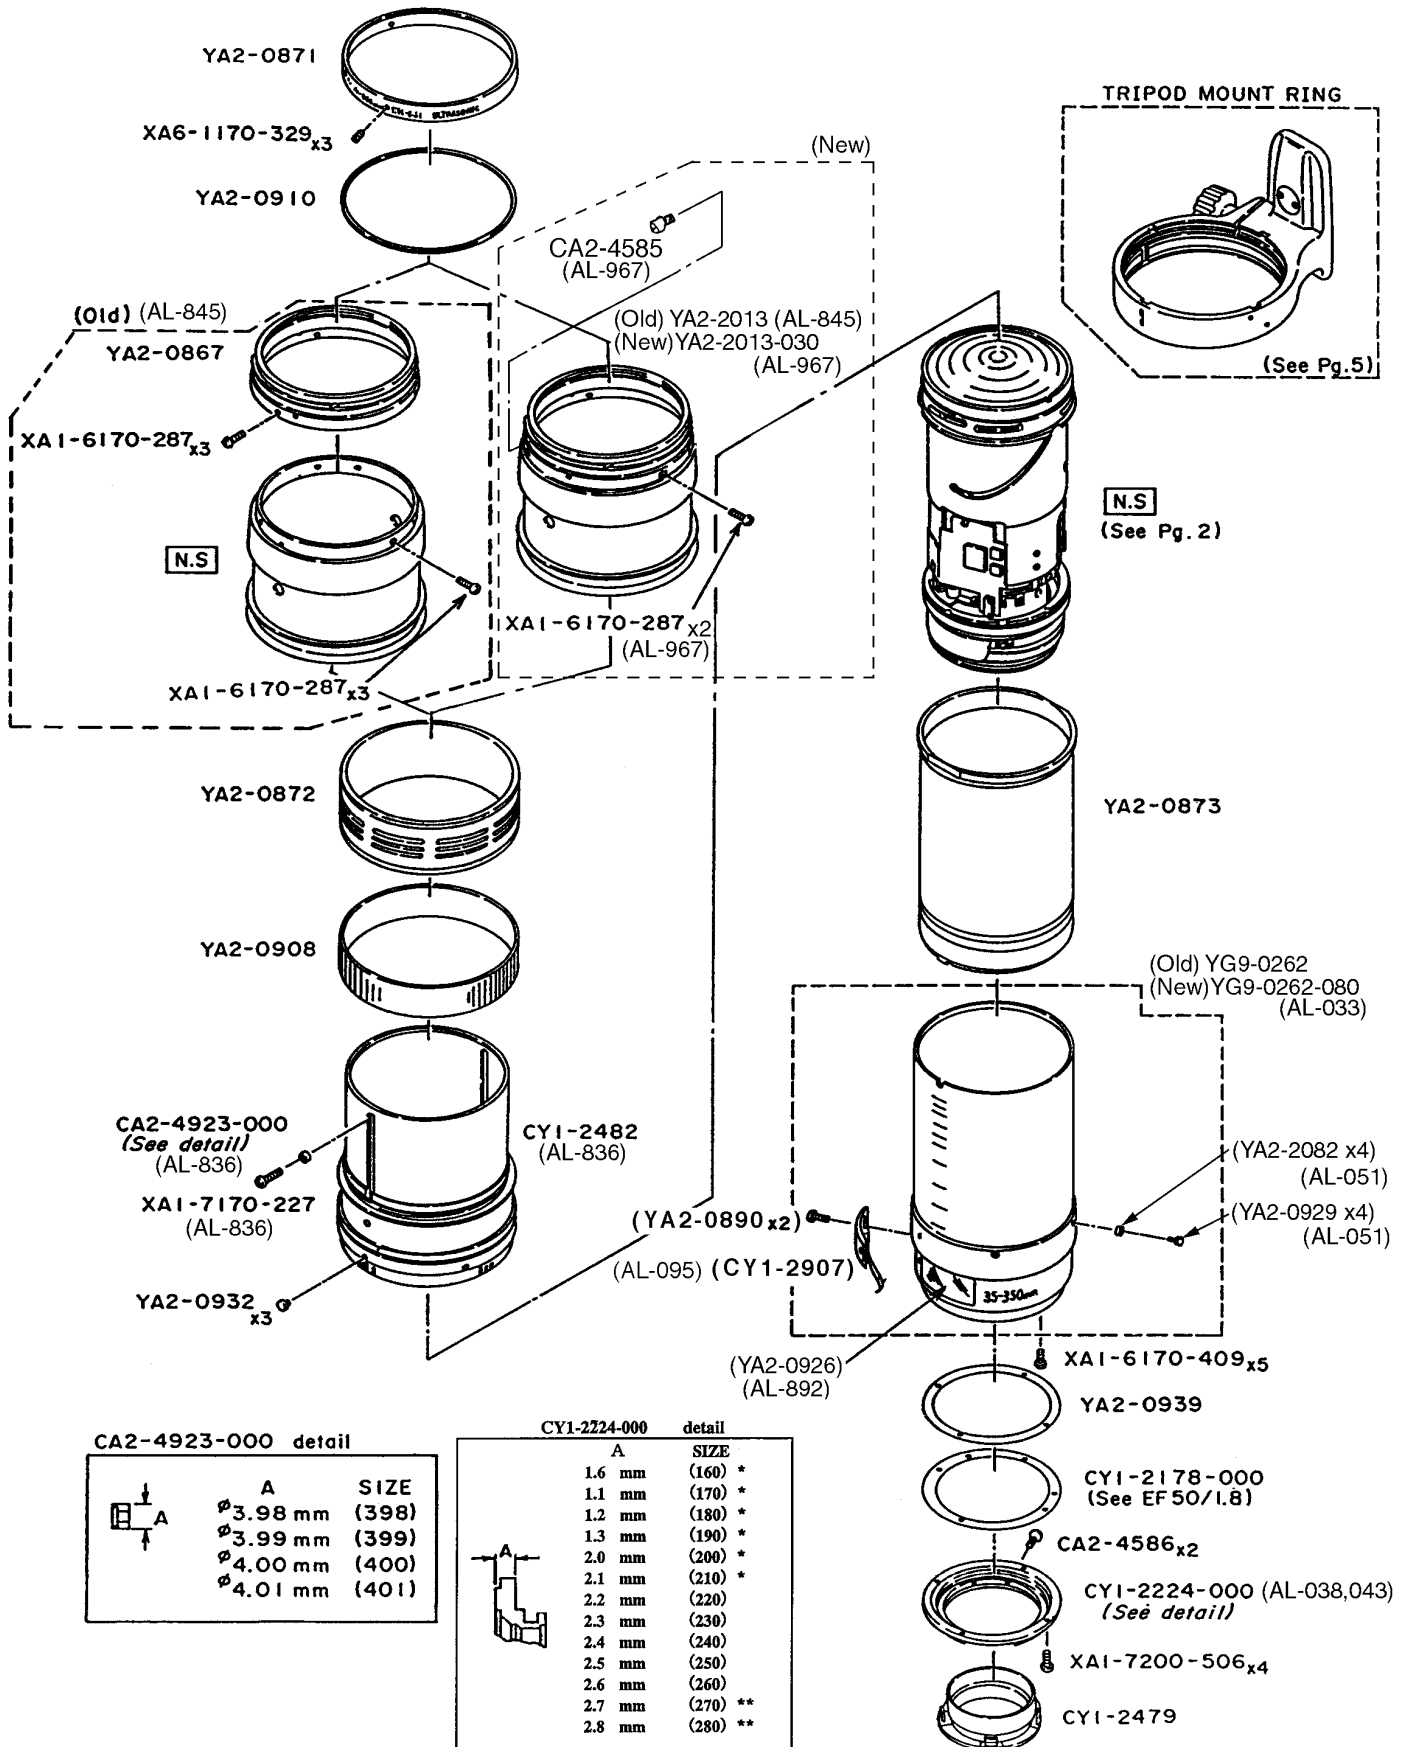

Canon

**EF 35-350mm 1:3.5-5.6 L USM
REF.NO. C21-9642**

**PARTS
CATALOG**

CANON LENS EF 35-350 mm 1:3.5-5.6L USM

CA2-4923-000 detail

A	SIZE
∅3.98 mm	(398)
∅3.99 mm	(399)
∅4.00 mm	(400)
∅4.01 mm	(401)

CY1-2224-000 detail

A	SIZE
1.6 mm	(160) *
1.1 mm	(170) *
1.2 mm	(180) *
1.3 mm	(190) *
2.0 mm	(200) *
2.1 mm	(210) *
2.2 mm	(220)
2.3 mm	(230)
2.4 mm	(240)
2.5 mm	(250)
2.6 mm	(260)
2.7 mm	(270) **
2.8 mm	(280) **

* (AL-038)
 ** (AL-043)

CANON LENS EF 35-350 mm 1:3.5-5.6L USM

YA2-0898-000 detail

A	SIZE
φ3.98 mm	(398)
φ3.99 mm	(399)
φ4.00 mm	(400)
φ4.01 mm	(401)

YA2-0901-000
YA2-0902-000 detail

A	SIZE
φ3.98 mm	(398)
φ3.99 mm	(399)
φ4.00 mm	(400)
φ4.01 mm	(401)

YA2-1349-000 detail

A	SIZE
φ3.98 mm	(398)
φ3.99 mm	(399)
φ4.00 mm	(400)
φ4.01 mm	(401)

CA2-4923-000 detail

A	SIZE
φ3.98 mm	(398)
φ3.99 mm	(399)
φ4.00 mm	(400)
φ4.01 mm	(401)

CANON LENS EF 35-350 mm 1:3.5-5.6L USM