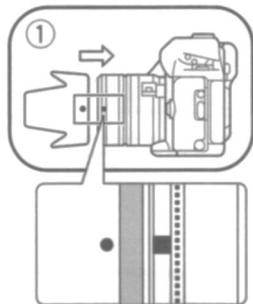

J フードの取り付けのご注意

下記の図のように正しく装着して下さい。

CT17709003

E Note on hood attachment

Attach the hood correctly as shown below.

F Remarque sur la fixation du pare-soleil

Fixez le pare-soleil correctement de la manière indiquée ci-dessous.

G Hinweis zum Anbringen der Sonnenblende

Bringen Sie die Sonnenblende ordnungsgemäß wie unten abgebildet an.

I Nota sull'installazione del parasole

Installare correttamente il parasole come indicato in basso.