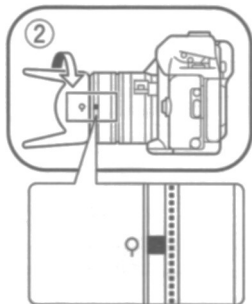

J フードの取り付けのご注意

下記の図のように正しく装着して下さい。

CT17709003

E Note on hood attachment

Attach the hood correctly as shown below.

F Remarque sur la fixation du pare-soleil

Fixez le pare-soleil correctement de la manière indiquée ci-dessous.

G Hinweis zum Anbringen der Sonnenblende

Bringen Sie die Sonnenblende ordnungsgemäß wie unten abgebildet an.

I Nota sull'installazione del parasole

Installare correttamente il parasole come indicato in basso.