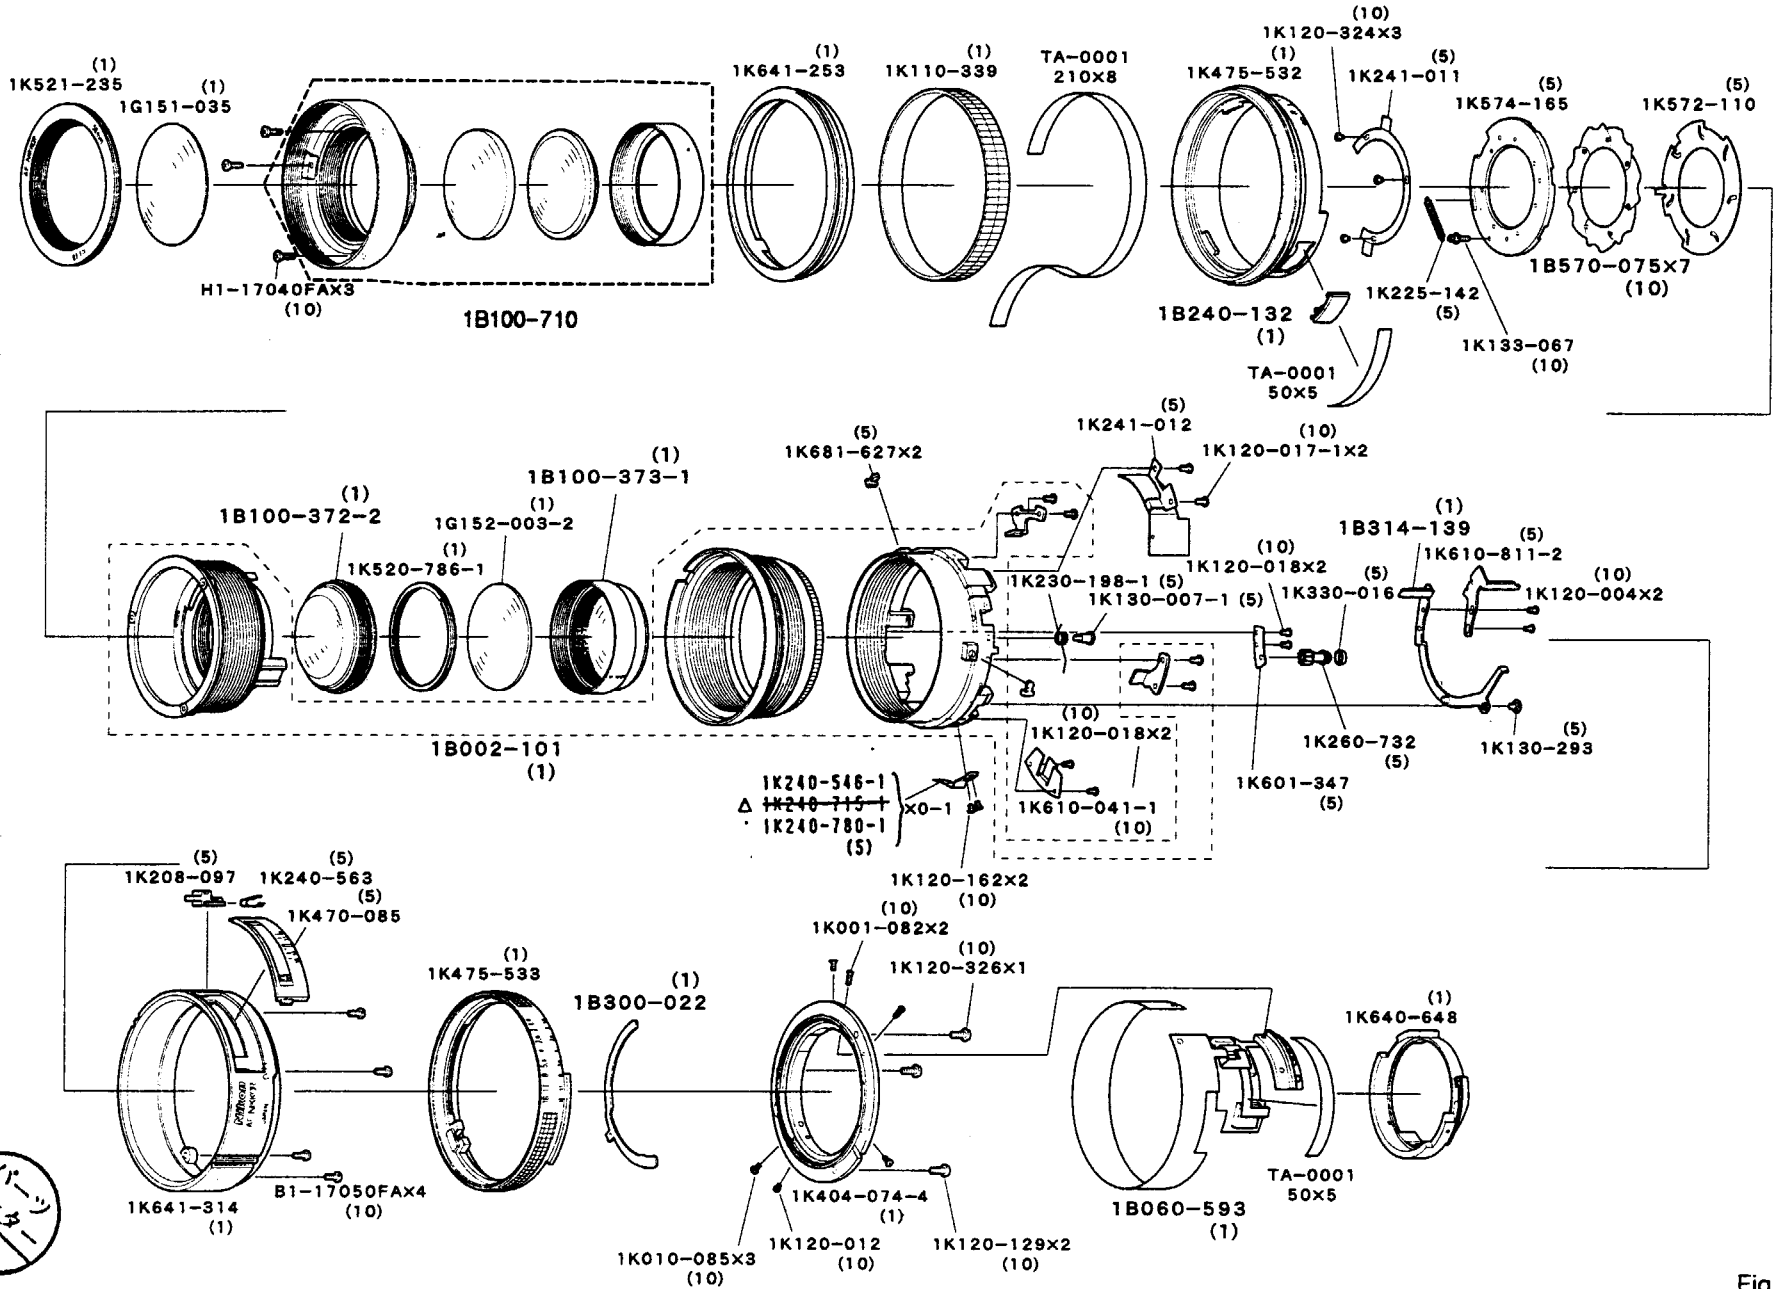

展開図 Exploded Drawings

AF 50mm/1.4D JAA01151-R.3380.A

Change page

-P1-

Fig. 1

Jan. 29, 1996