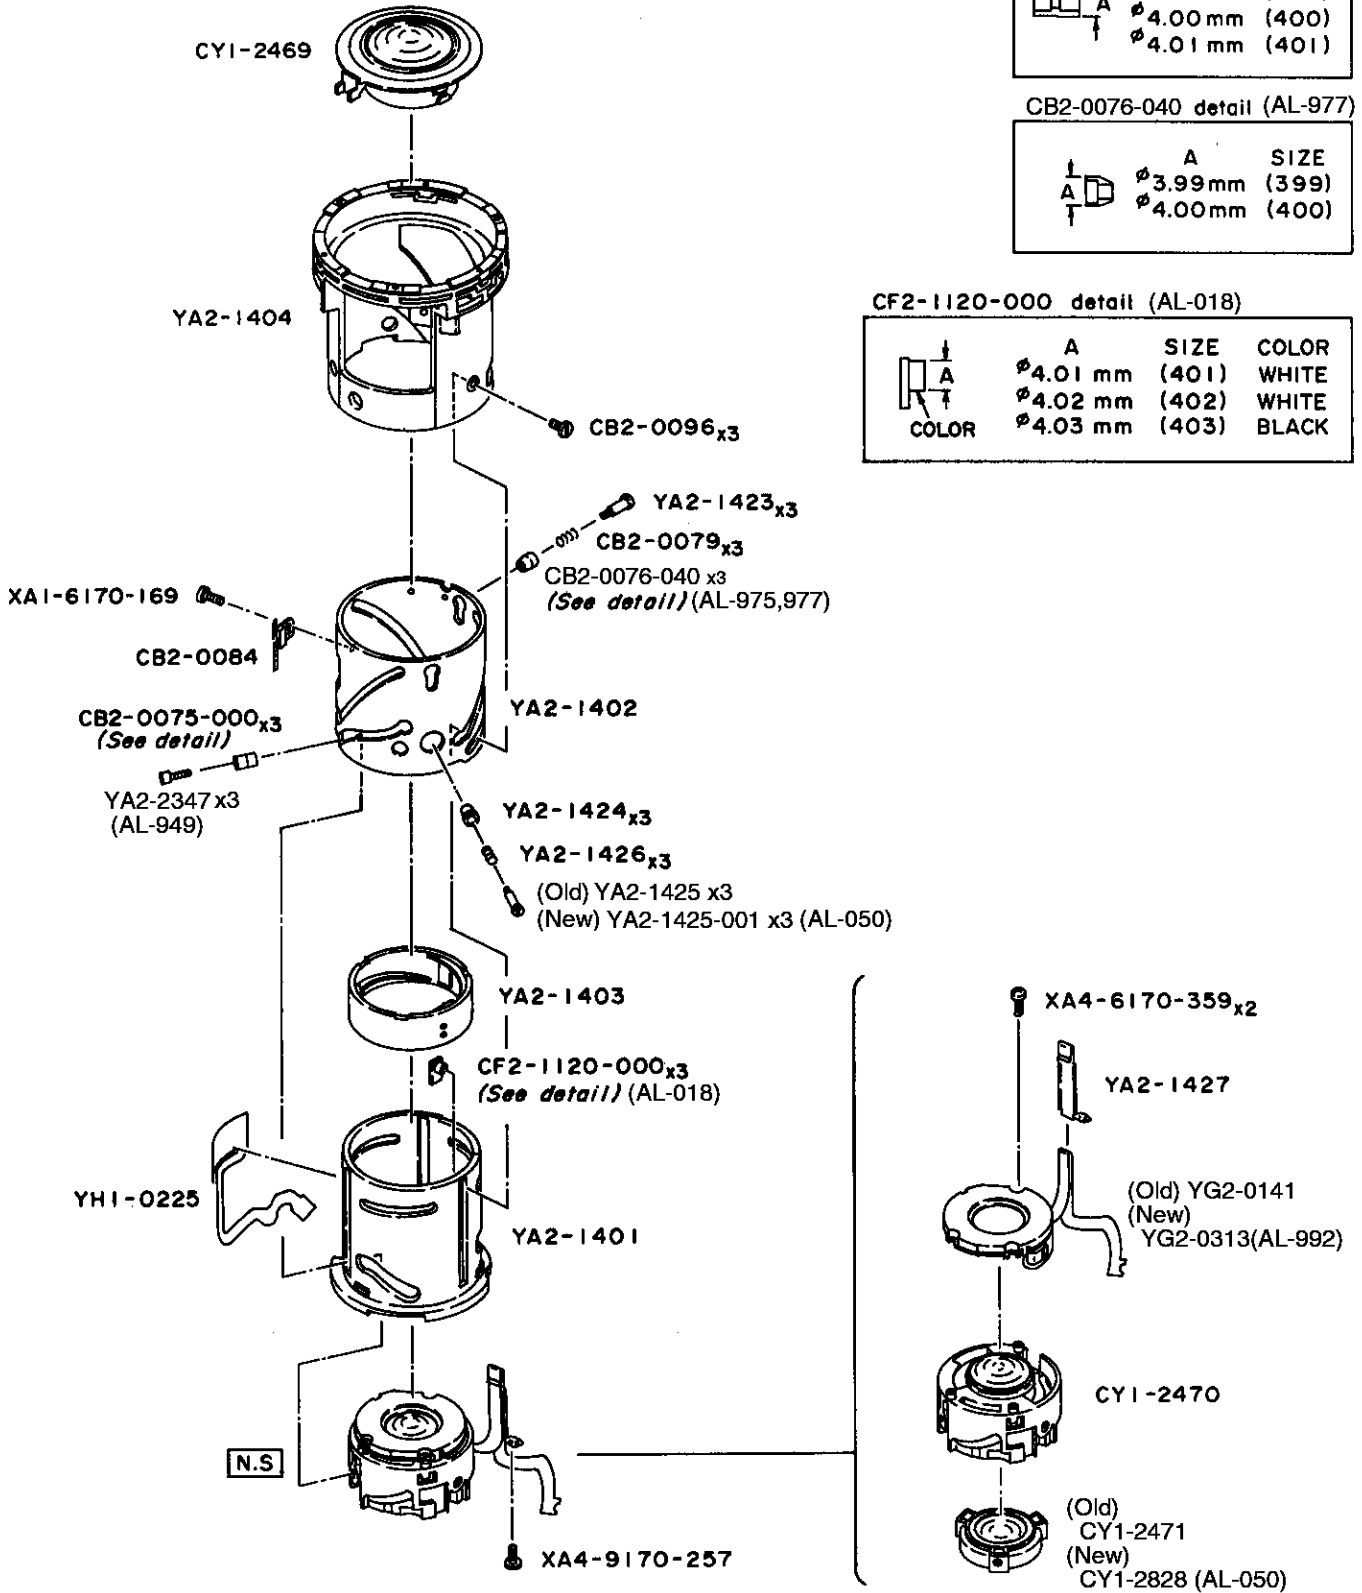

# CANON LENS EF28-105 mm 1:3.5-4.5 USM

CB2-0075-000 detail

A	SIZE
φ 3.99 mm (399)	
φ 4.00 mm (400)	
φ 4.01 mm (401)	

CB2-0076-040 detail (AL-977)

A	SIZE
φ 3.99 mm (399)	
φ 4.00 mm (400)	

CF2-1120-000 detail (AL-018)

A	SIZE	COLOR
φ 4.01 mm (401)		WHITE
φ 4.02 mm (402)		WHITE
φ 4.03 mm (403)		BLACK