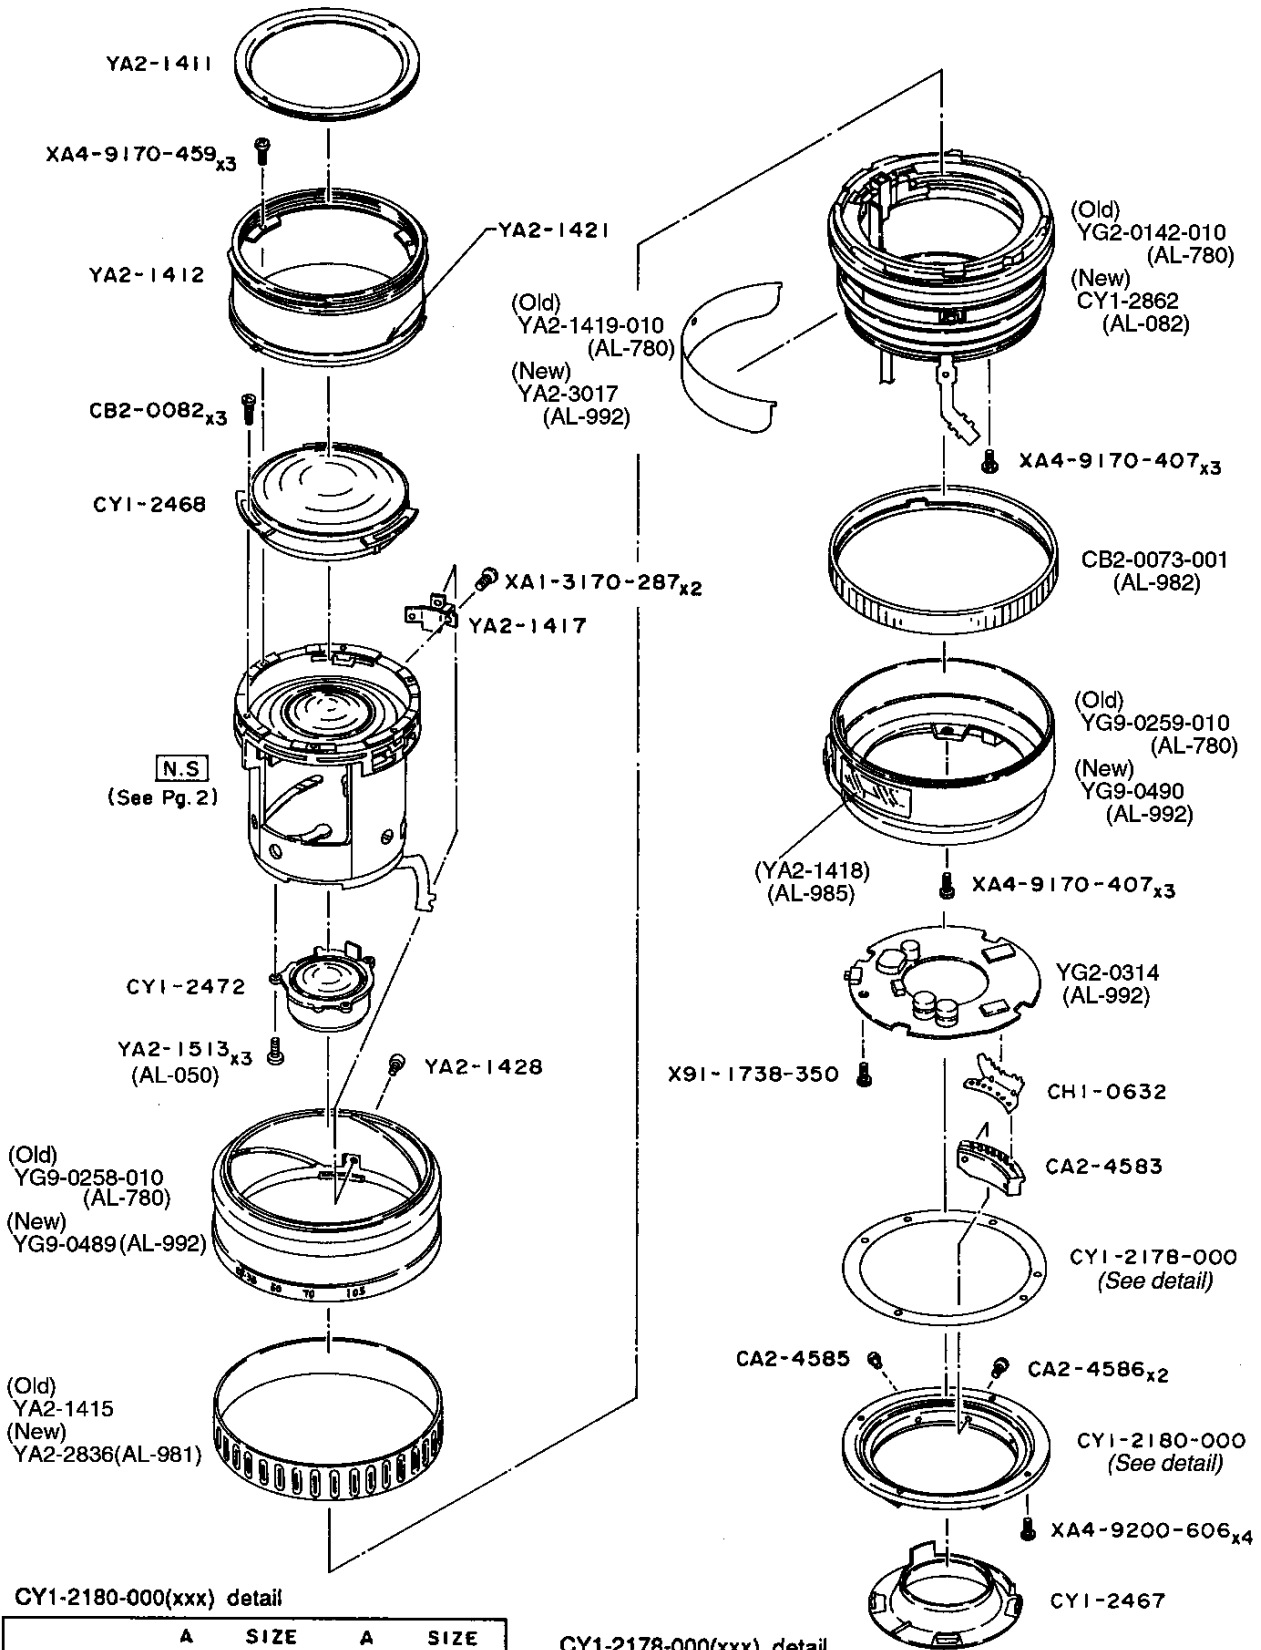

**Canon**

**EF 28-105mm 1:3.5-4.5 USM  
REF.NO.C21-9701**

**PARTS  
CATALOG**

# CANON LENS EF 28-105 mm 1:3.5-4.5 USM

CY1-2180-000(xxx) detail

A	SIZE	A	SIZE
2.0 mm	(200)	2.5 mm	(250)
2.1 mm	(210)	2.6 mm	(260)
2.2 mm	(220)	2.7 mm	(270)
2.3 mm	(230)	2.8 mm	(280)
2.4 mm	(240)		

CY1-2178-000(xxx) detail

# CANON LENS EF28-105 mm 1:3.5-4.5 USM

CB2-0075-000 detail

A	SIZE
φ 3.99 mm (399)	
φ 4.00 mm (400)	
φ 4.01 mm (401)	

CB2-0076-040 detail (AL-977)

A	SIZE
φ 3.99 mm (399)	
φ 4.00 mm (400)	

CF2-1120-000 detail (AL-018)

A	SIZE	COLOR
φ 4.01 mm (401)		WHITE
φ 4.02 mm (402)		WHITE
φ 4.03 mm (403)		BLACK