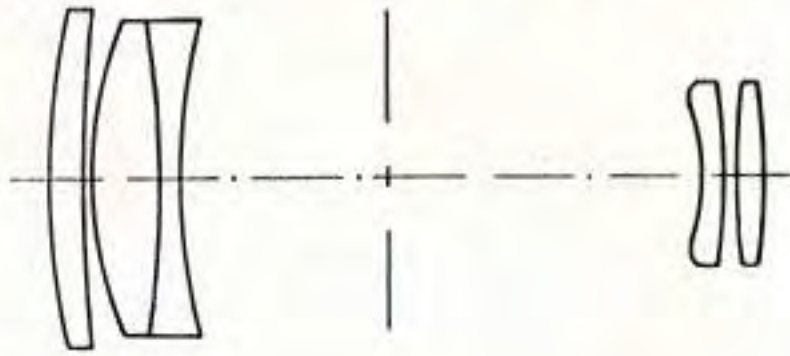

ORESTEGOR

4/200

Fünflinsiger Teletyp
kurze Baulänge
Vorwahlblende
abschraubbare Gegenlichtblende
ausgenutzter Bildwinkel 12°
Wechseladapter (auch
für ORESTEGOR 2,8/135 verwendbar)

EXAKTA VX 1000
EXA 500
und Vorgängermodelle