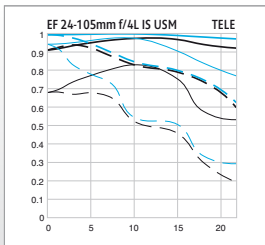

# EF 24-105mm 1:4L IS USM

Ausgesprochen handlich und mit exzellenter optischer Leistung: Das leichte Standard-Zoom der L-Serie wird von vielen Profis geschätzt.

## MTF-TABELLE

## ZUBEHÖR

**77 mm Nahlinse 500D**

**77 mm Zirkularpolfilter  
PL-C B**

## LEISTUNGSMERKMALE

- Objektiv der L-Serie
- Leichtes 4,3fach Zoomobjektiv
- Anfangsöffnung unverändert 1:4 über gesamten Brennweitenbereich
- Integrierter Bildstabilisator für bis zu drei Belichtungsstufen längere Verschlusszeiten
- Super-UD-Glas- und asphärische Linsen
- Kreisrunde Blende für ansprechende Wiedergabe im Unschärfenbereich