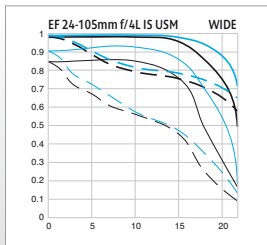

# EF 24-105mm 1:4L IS USM

Ausgesprochen handlich und mit exzellenter optischer Leistung: Das leichte Standard-Zoom der L-Serie wird von vielen Profis geschätzt.

## MTF-TABELLE

## ZUBEHÖR

**77 mm Nahlinse 500D**

**77 mm Zirkularpolfilter  
PL-C B**

## LEISTUNGSMERKMALE

- Objektiv der L-Serie
- Leichtes 4,3fach Zoomobjektiv
- Anfangsöffnung unverändert 1:4 über gesamten Brennweitenbereich
- Integrierter Bildstabilisator für bis zu drei Belichtungsstufen längere Verschlusszeiten
- Super-UD-Glas- und asphärische Linsen
- Kreisrunde Blende für ansprechende Wiedergabe im Unschärfenbereich