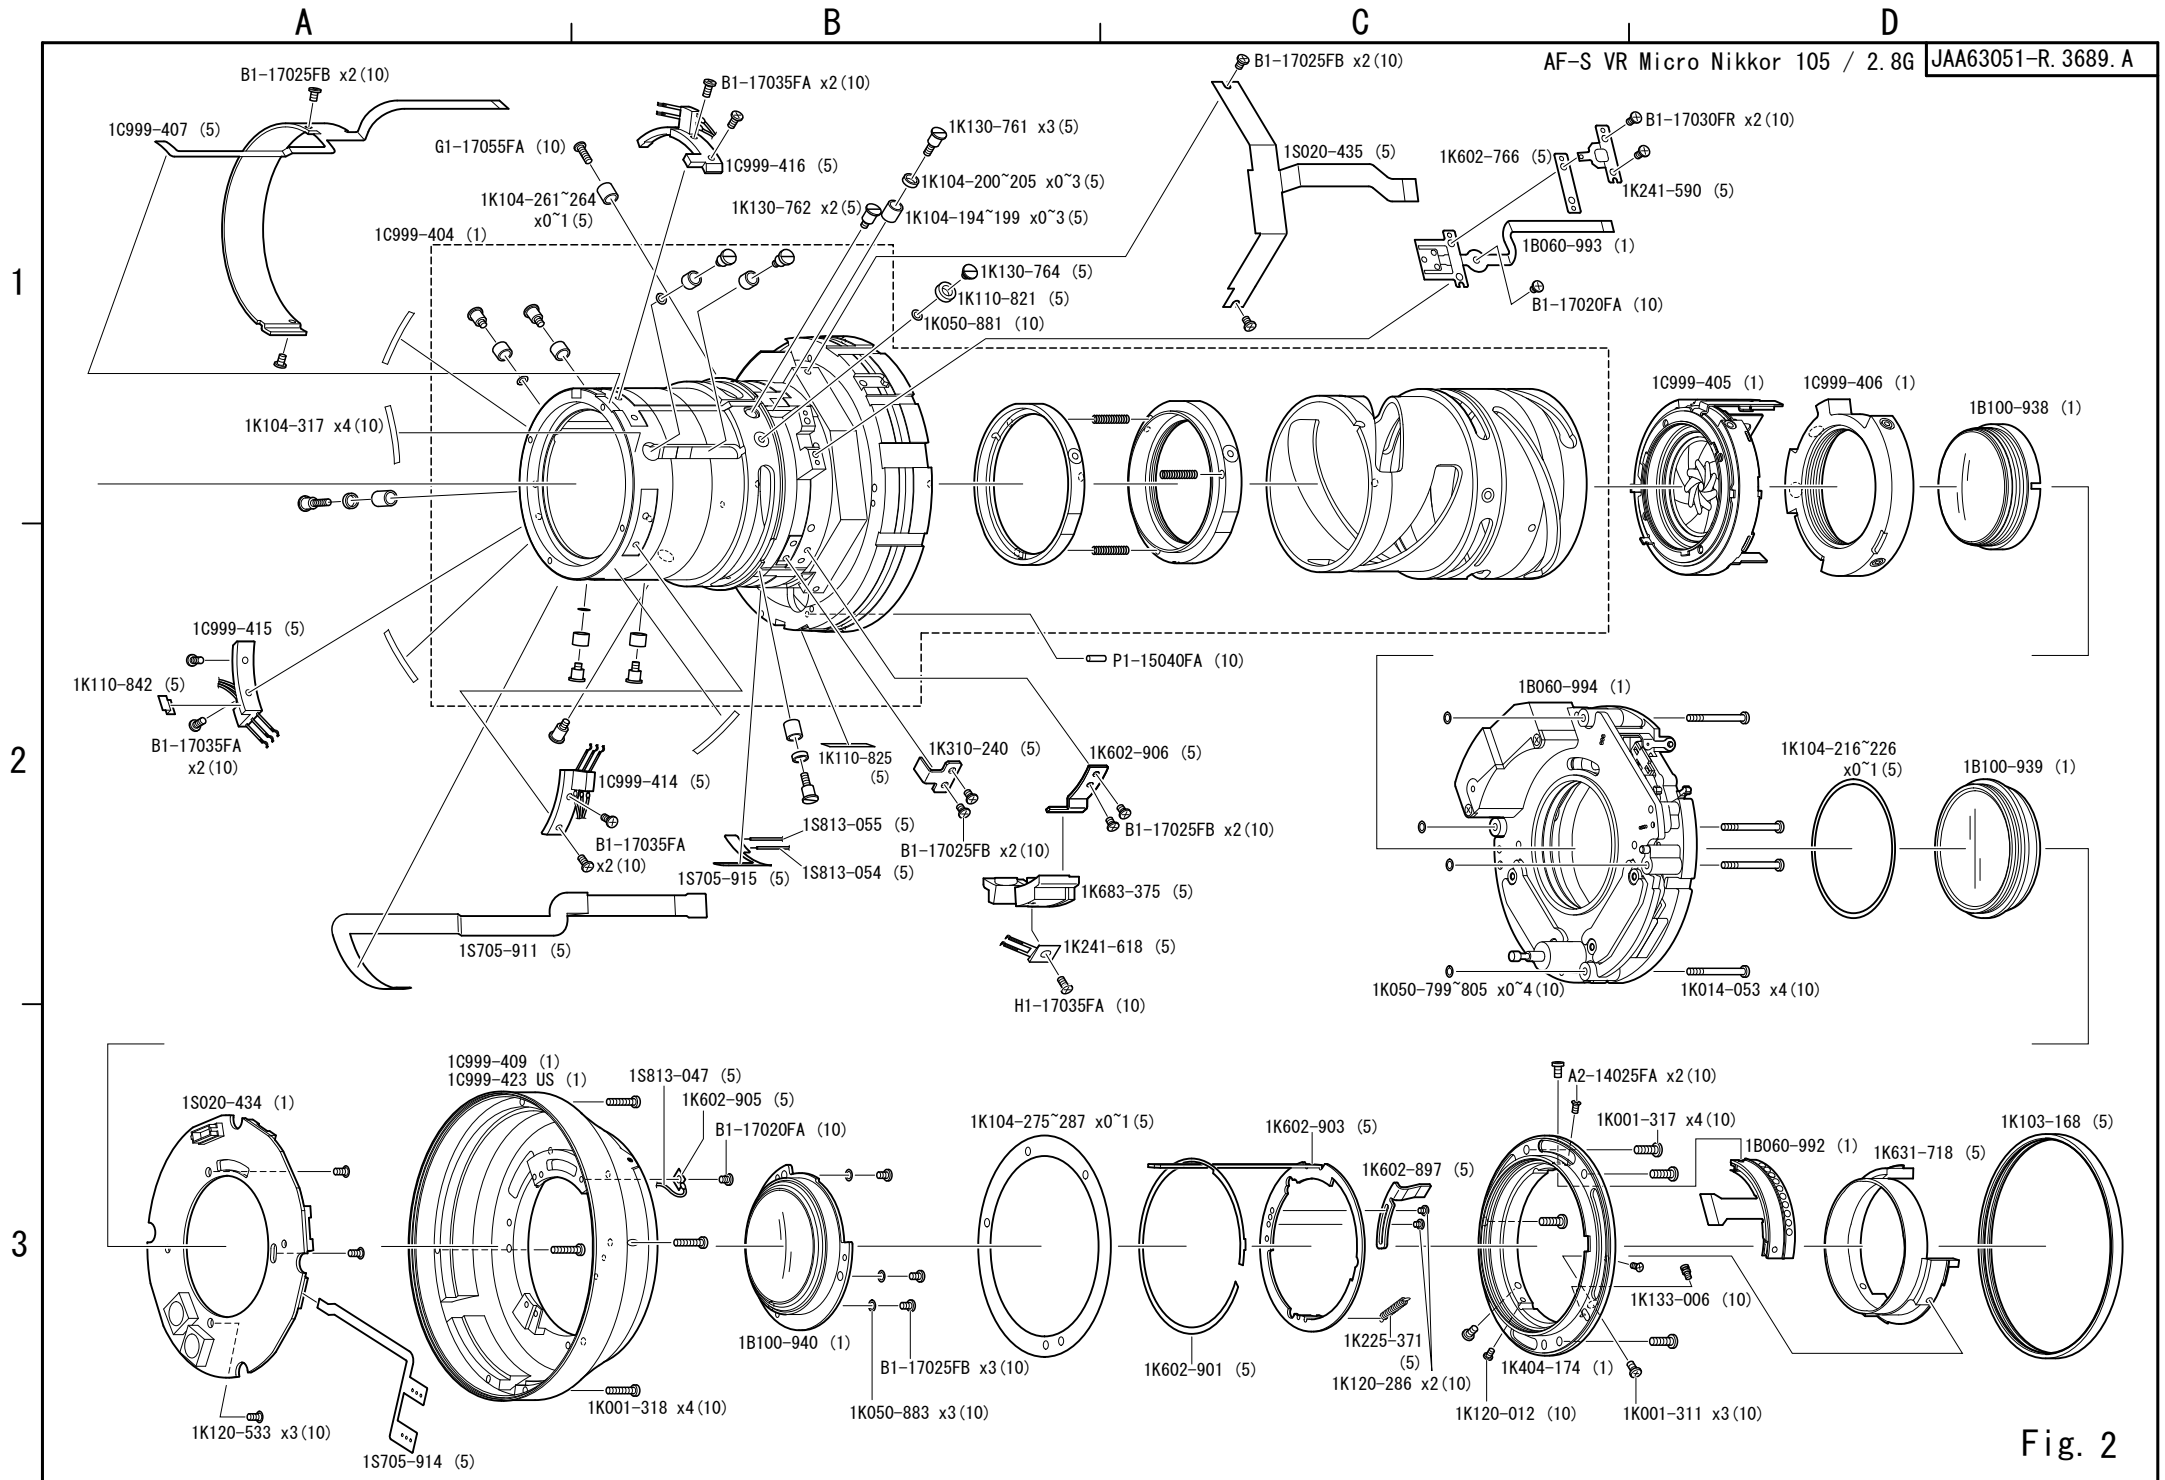

Fig. 2

Parts List

AF-S VR Micro Nikkor 105/2.8G JAA63051-R.3689.A

Part Number Part Code	Barcode (Part Code)	部品名 Part Name	Pcs./ Unit	fig No.	Main Assembly	Q'ty/ Order	Remarks
1B002-523 1B002-523		距離窓部組 FOCUS WINDOW UNIT	1	1		5	
1B060-990 1B060-990		SWM部組 SWM UNIT	1	1		1	
1B060-991 1B060-991		距離エンコーダーブラシ部組 ENCODER BURSH UNIT	1	1		1	
1B060-992 1B060-992		接点部組 CONTACT UNIT	1	2		1	
1B060-993 1B060-993		GMR部組 GMR UNIT	1	2		1	
1B060-994 1B060-994		VR部組 VR UNIT	1	2		1	
1B100-938 1B100-938		3群部組 3rd LENS UNIT	1	2		1	
1B100-939 1B100-939		VR群部組 VR LENS GROUP UNIT	1	2		1	
1B100-940 1B100-940		5群部組 5th LENS UNIT	1	2		1	
1C999-404 1C999-404		固定筒部組 FIXED TUBU UNIT	1	2		1	
1C999-405 1C999-405		絞りユニット部組 APERTURE UNIT	1	2		1	
1C999-406 1C999-406		3群移動枠部組 3rd GROUP MOVEMENT FRAM UNIT	1	2		1	
1C999-407 1C999-407		距離FPC部組 FOCUS FPC UNIT	1	2		5	
1C999-408 1C999-408		GMRテープ部組 GMR TAPE UNIT	1	1		1	
1C999-409 1C999-409		後部外観筒部組 S/N OUTER TUBE UNIT S/N	1	2		1	
1C999-411 1C999-411		距離目盛部組 FOCUS INDEX UNIT	1	1		1	
1C999-412 1C999-412		外観筒部組 EXTERNAL UNIT	1	1		1	