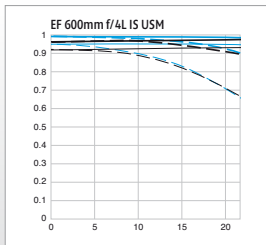

## MTF-TABELLE

## LEISTUNGSMERKMALE

- Diagonaler Bildwinkel: 4°10'
- Objektivaufbau: 17 Linsen in 13 Gruppen
- Naheinstellgrenze: 5,5 m
- Scharfstellung per Innenfokussierung mit USM
- Filterdurchmesser: 52 mm (Steckfilter)